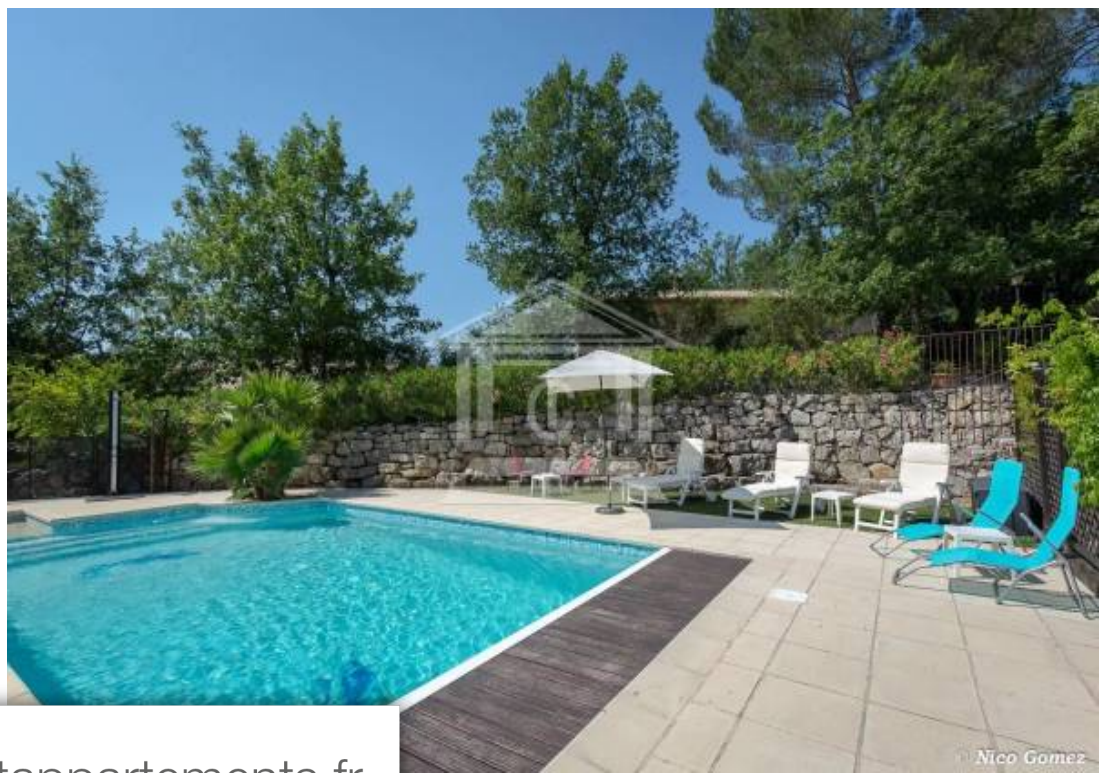

www.maisonsetappartements.fr