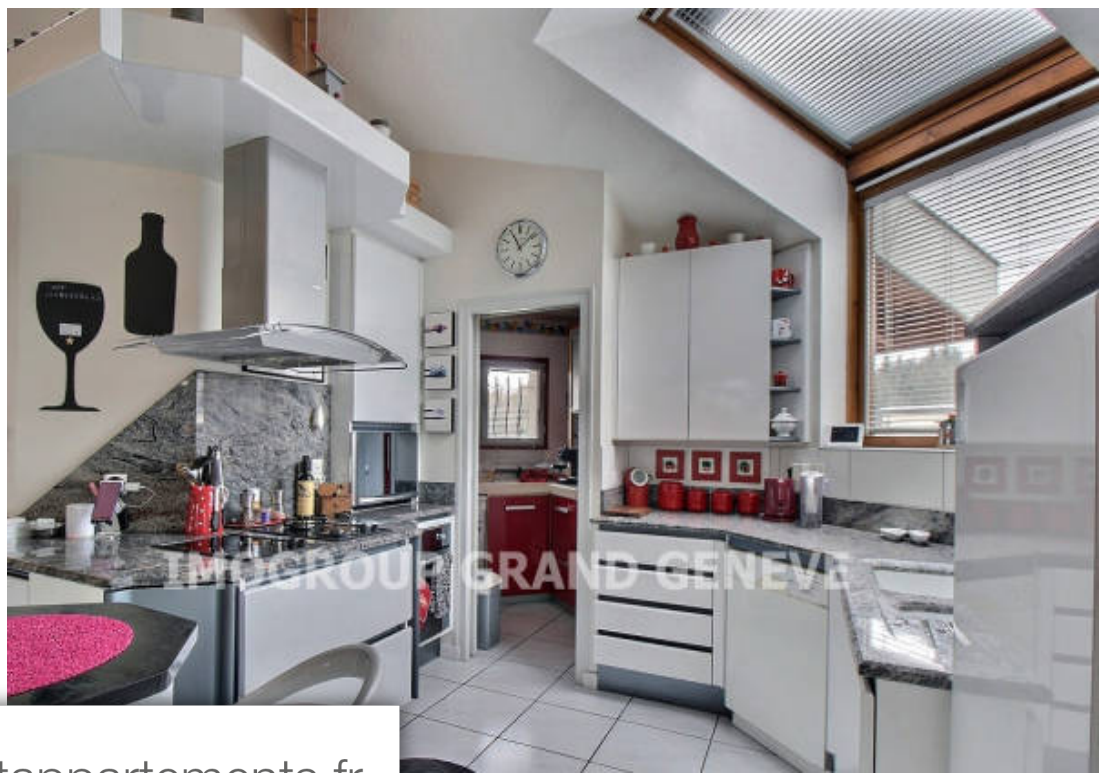

www.maisonsetappartements.fr