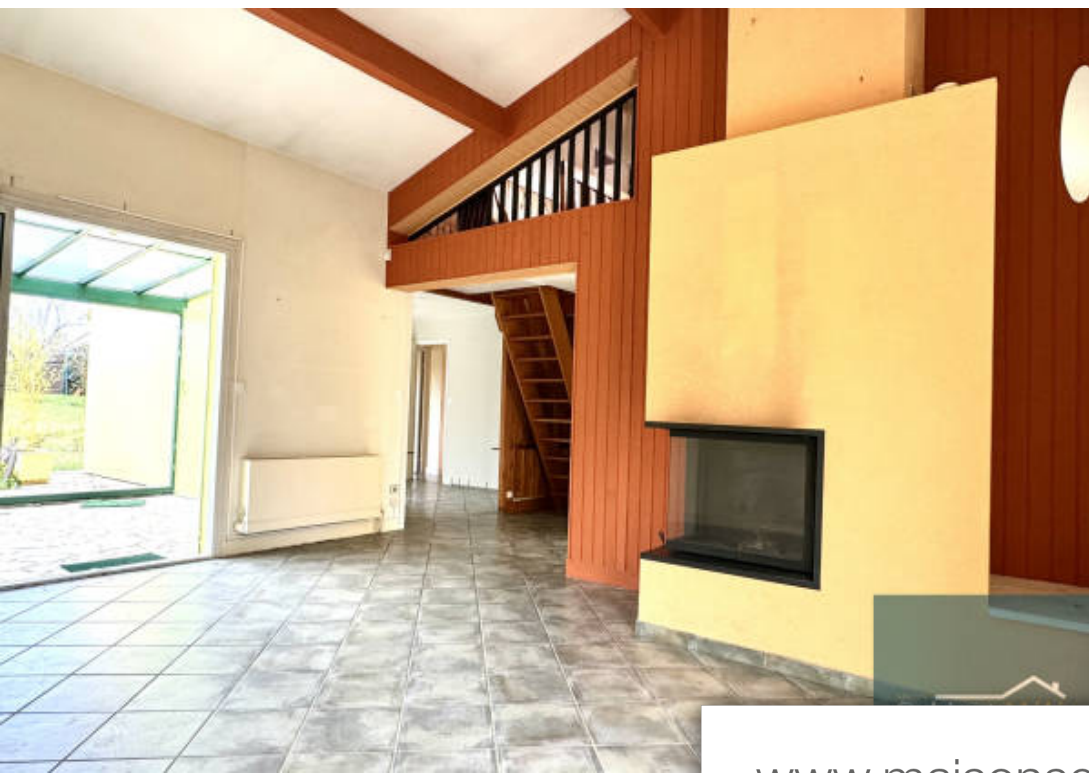

www.maisonsetappartements.fr