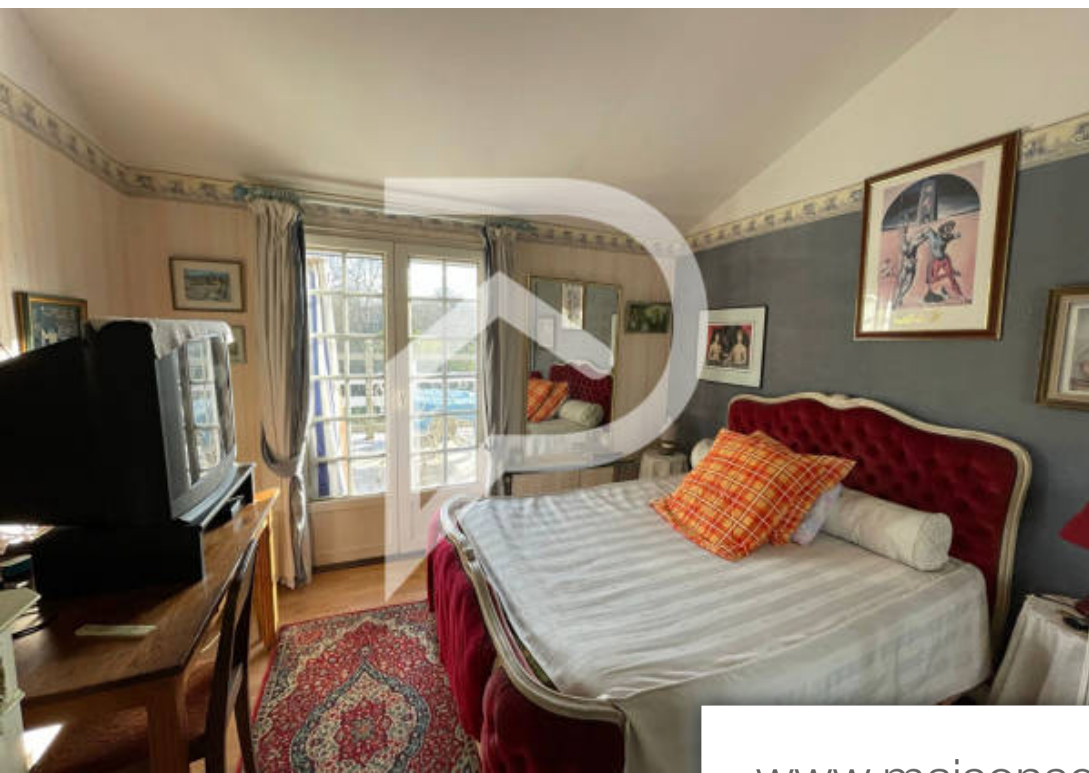

www.maisonsetappartements.fr