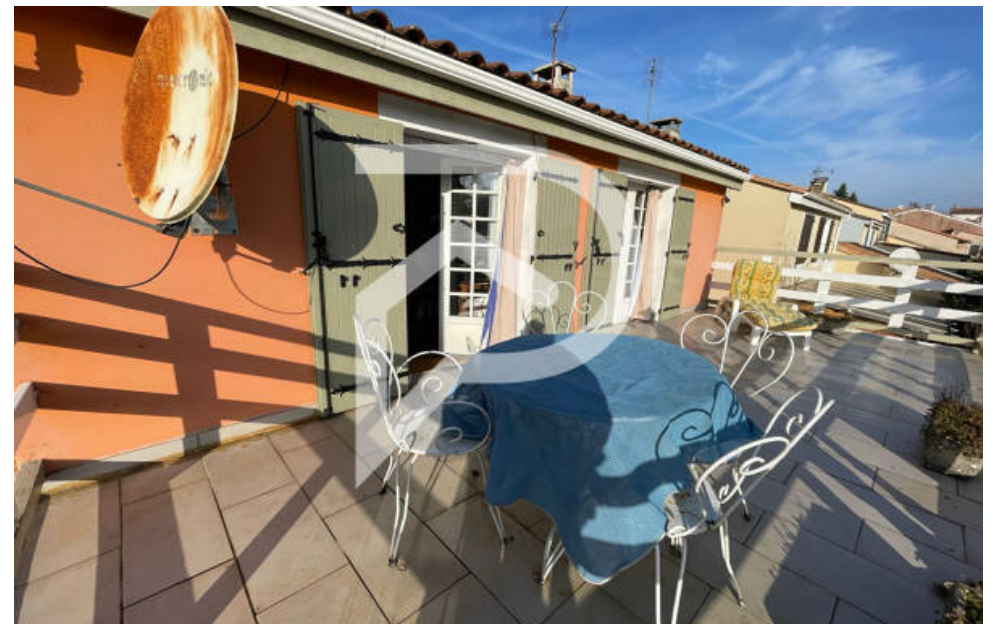

L'agence Stéphane Plaza Talence vous présente : Une belle maison atypique de 109m² situé rive droite proposant deux belles terrasses exposées sud-est qui vous garantissent une luminosité optimale toute la journée. Cette maison comprend un double salon ouvert sur une véranda donnant sur la première terrasse. Une cuisine ouverte équipée. L'escalier situé au centre de la maison vous donne accès à trois chambres dont deux avec accès à la seconde terrasse, et une salle de bain avec douche. Un rafraîchissement est à prévoir pour pouvoir exploiter au maximum le potentiel de cette belle maison ! Ligne de bus 28 et 32 à proximité, arrêt Collège G. Rayet

STEPHANE PLAZA IMMOBILIER

64 Cours Gambetta - 33400 TALENCE

[Contacter l'agence](#)

[Voir tous les biens de cette agence](#)