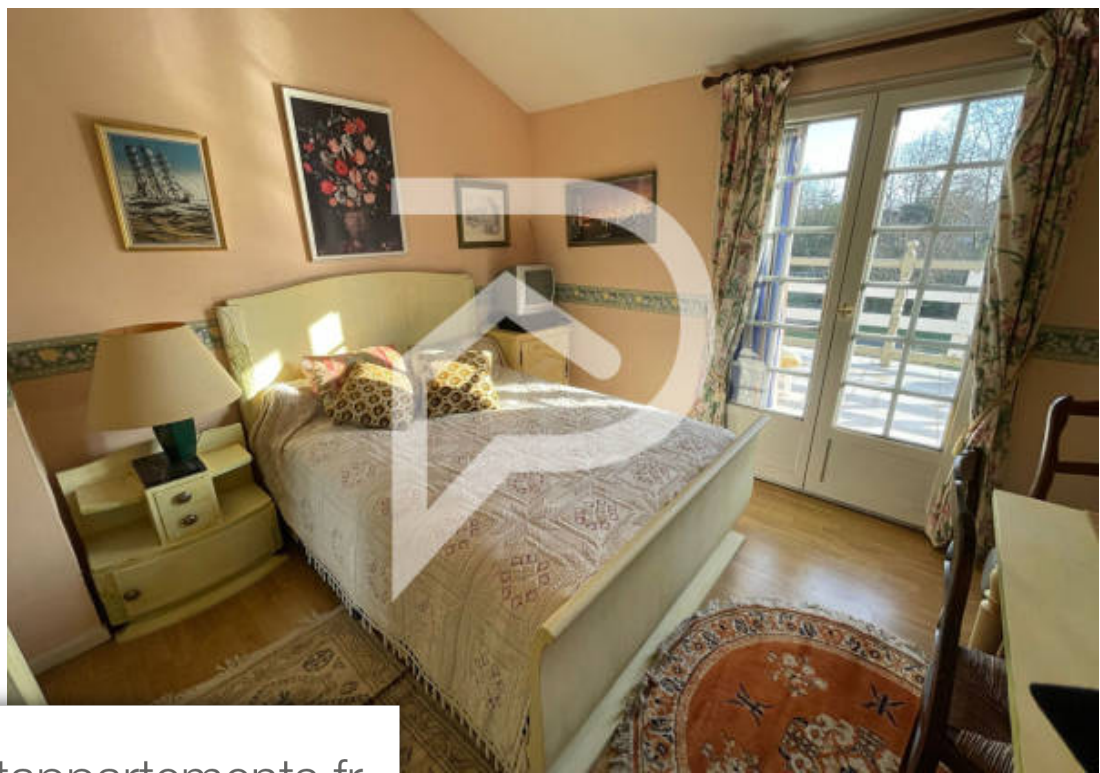

www.maisonsetappartements.fr