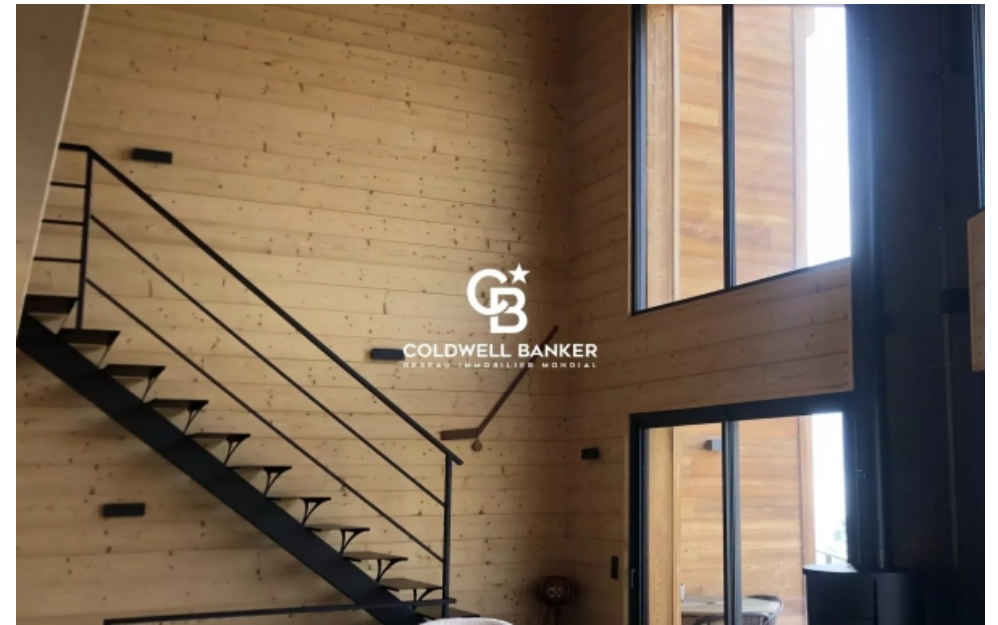

Dans un environnement exceptionnel au Cœur du village vous serez séduits par la construction de ce chalet de 95m² en 3 faces exposé (est/sud/ouest) sur la commune d'égat vue panoramique sur la vallée. Le chalet est entièrement modulable selon vos envies et votre budget. Cet élégant chalet est édifié sur 3 niveaux, dans de nobles matériaux, il est composé au niveau principal (sur la rue) d'une entrée, d'un garage, d'une lingerie, d'un toilette et d'une grande pièce à vivre avec cuisine américaine donnant sur un balcon ensoleillé. A l'entresol, une suite avec sa salle de bain et toilette donnant sur le jardin de 100m². A l'étage une seconde suite avec salle d'eau et toilette. Possibilité d'aménager les combles 27m² en dortoir."les informations sur les risques aux quels ce bien est exposé sont disponibles sur le site géorisques: "

COLDWELL BANKER MUST IMMOBILIER

45 avenue du Général Leclerc - 66000 PERPIGNAN

[Contacter l'agence](#)

[Voir tous les biens de cette agence](#)