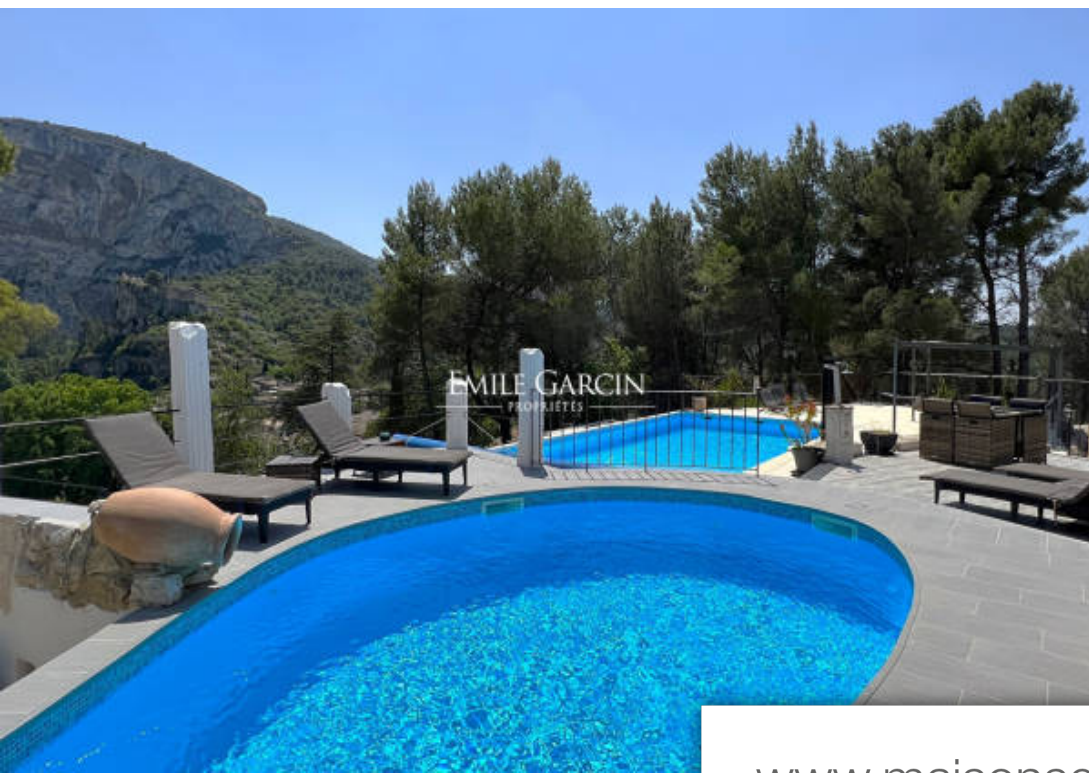

www.maisonsetappartements.fr