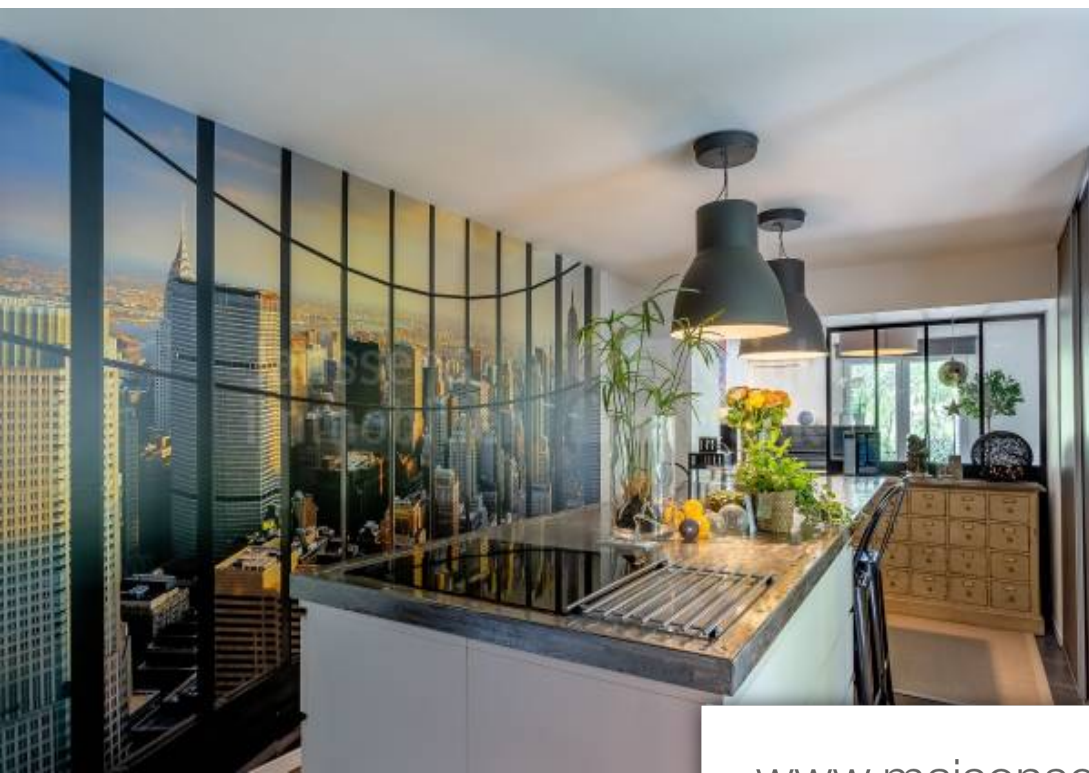

www.maisonsetappartements.fr