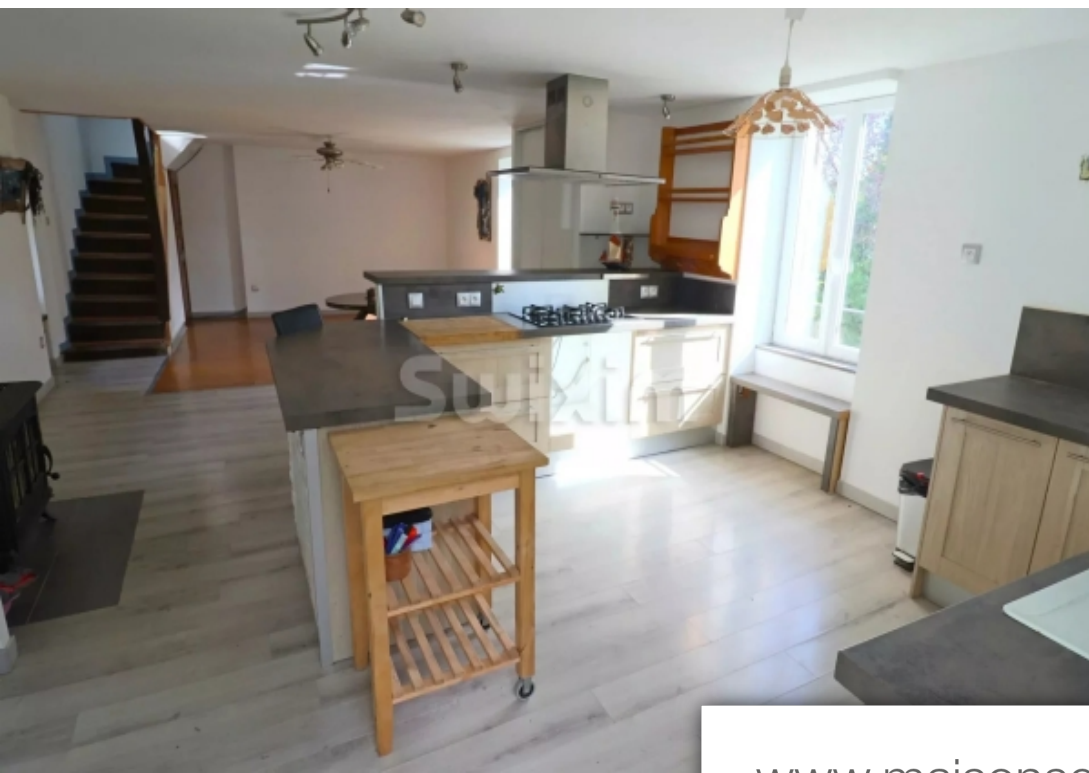

www.maisonsetappartements.fr