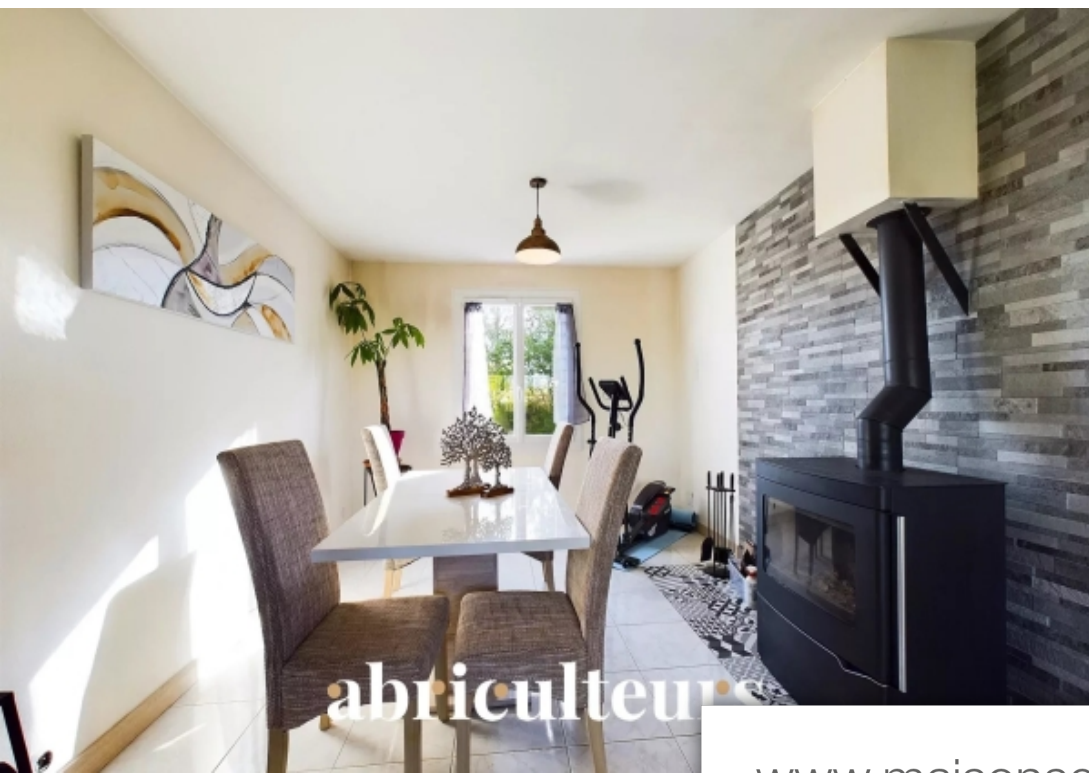

abriculteurs