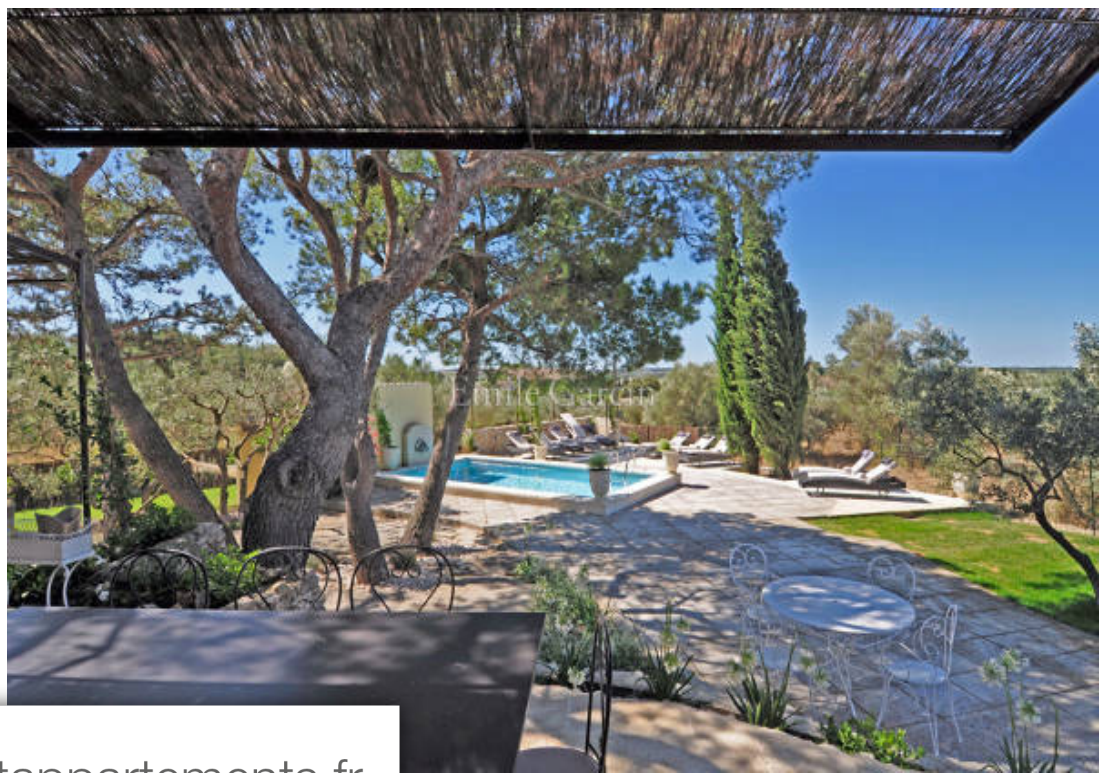

www.maisonsetappartements.fr