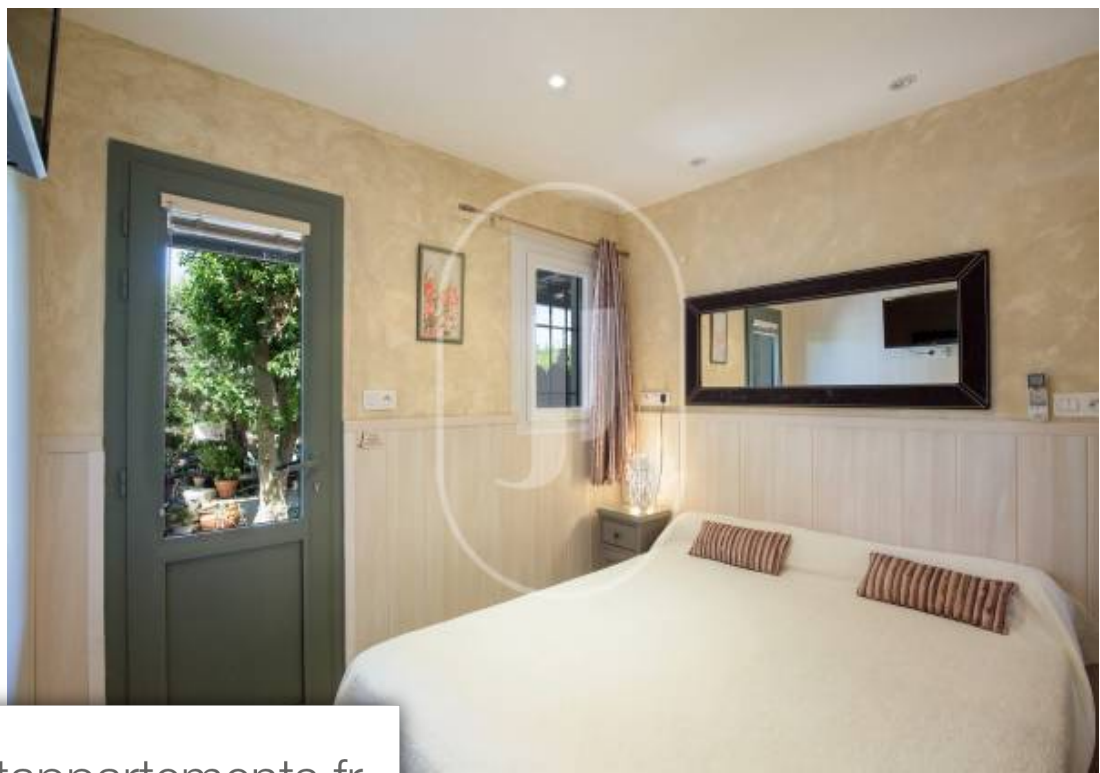

www.maisonsetappartements.fr