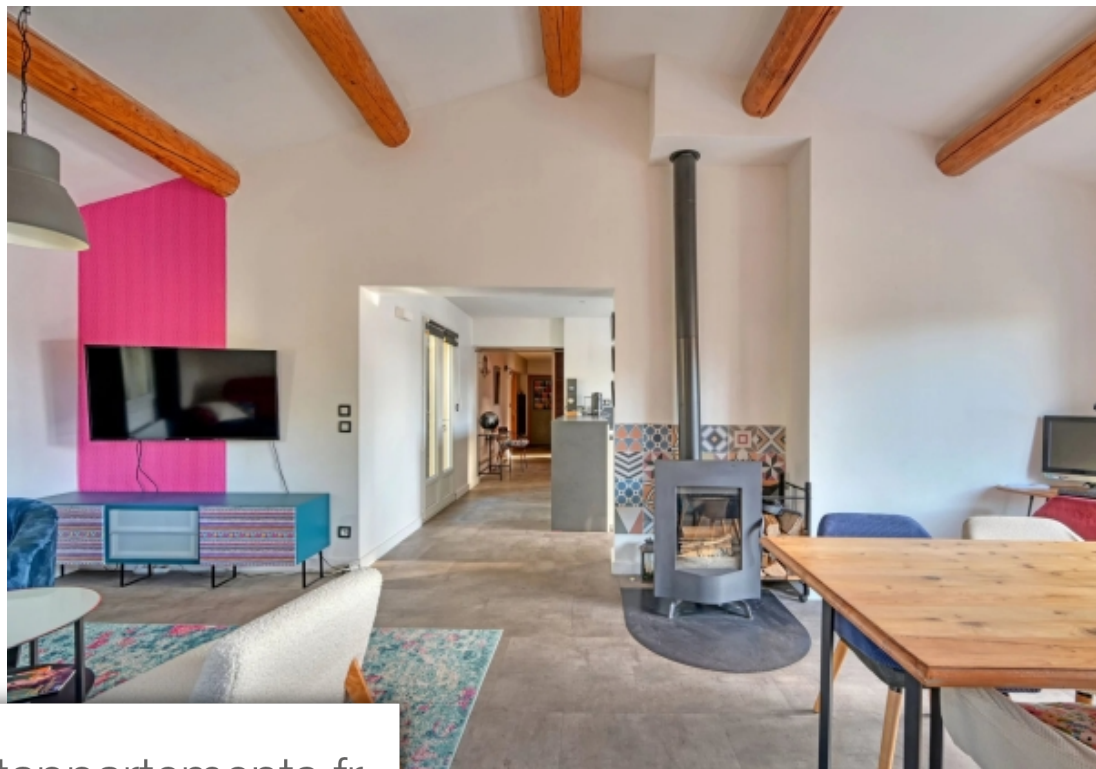

www.maisonsetappartements.fr