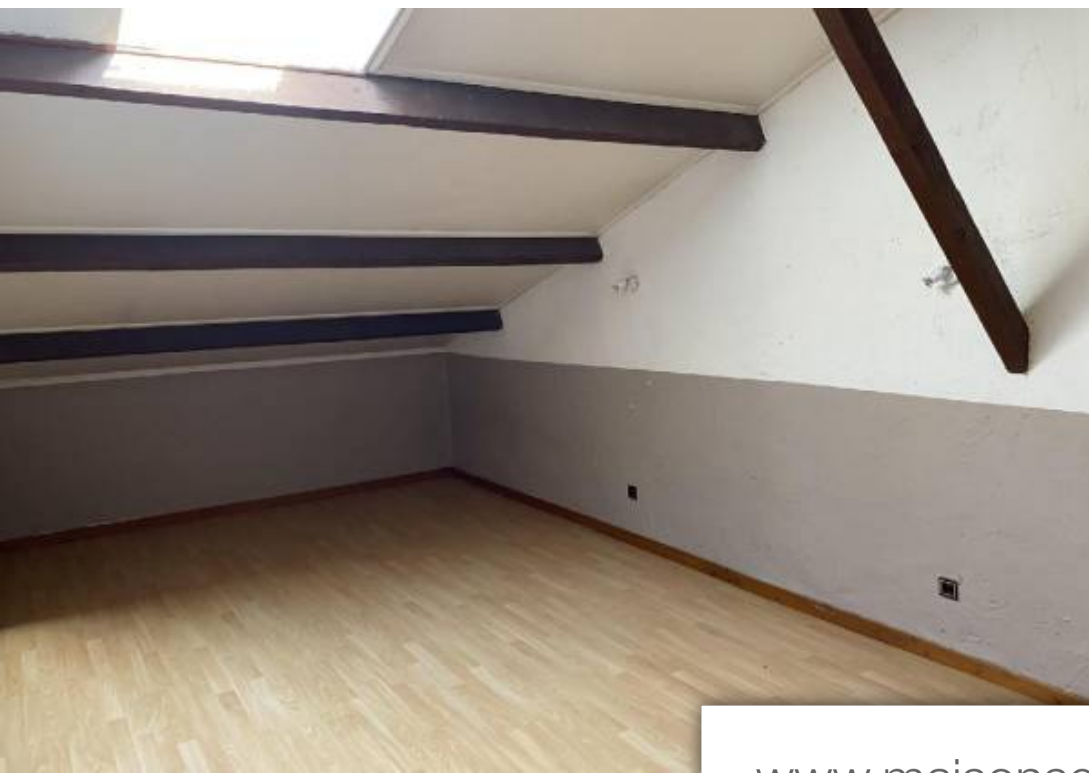

www.maisonsetappartements.fr