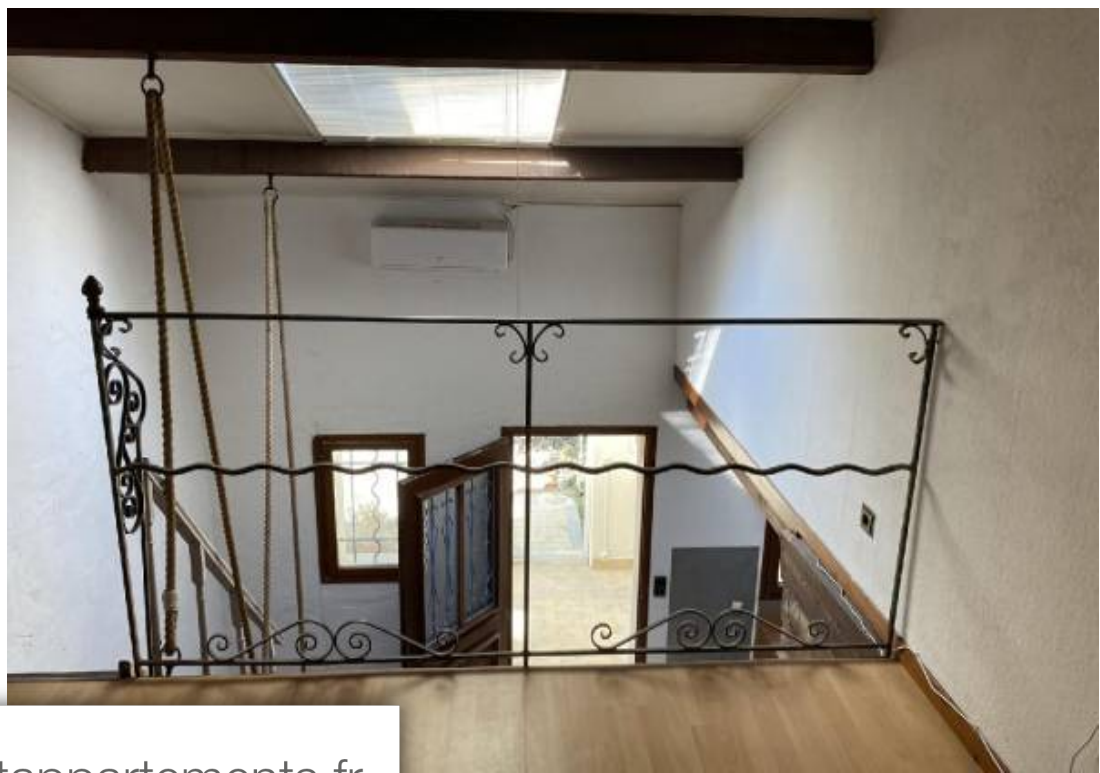

www.maisonsetappartements.fr