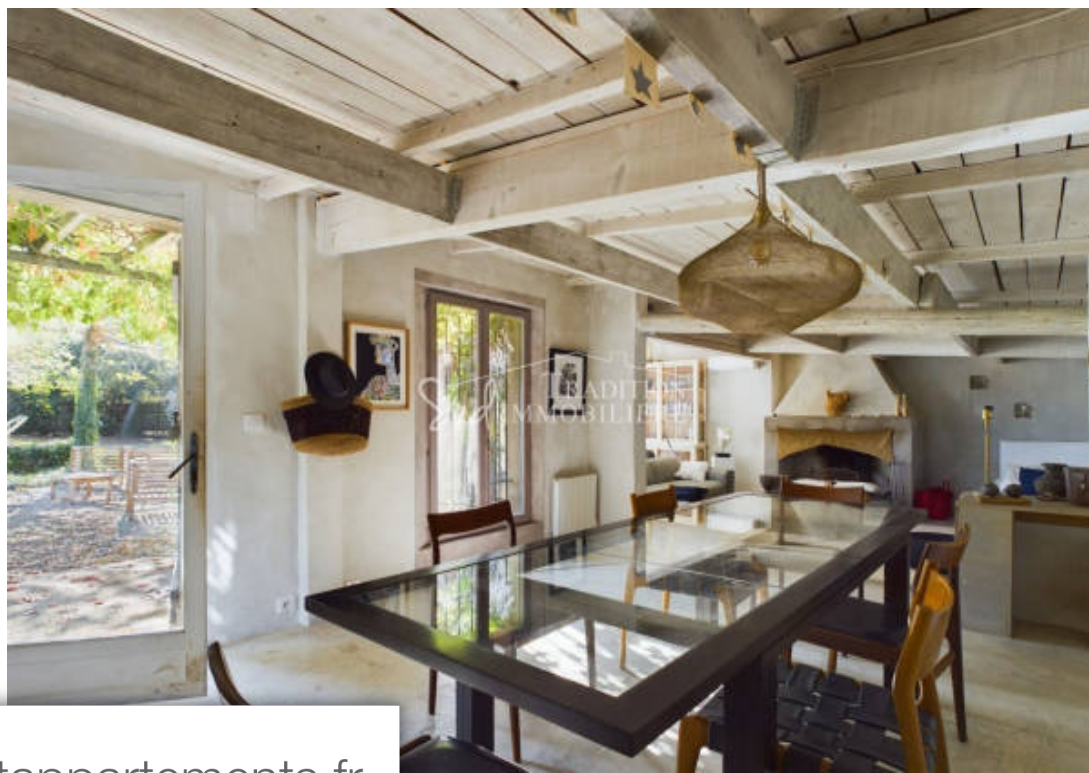

www.maisonsetappartements.fr