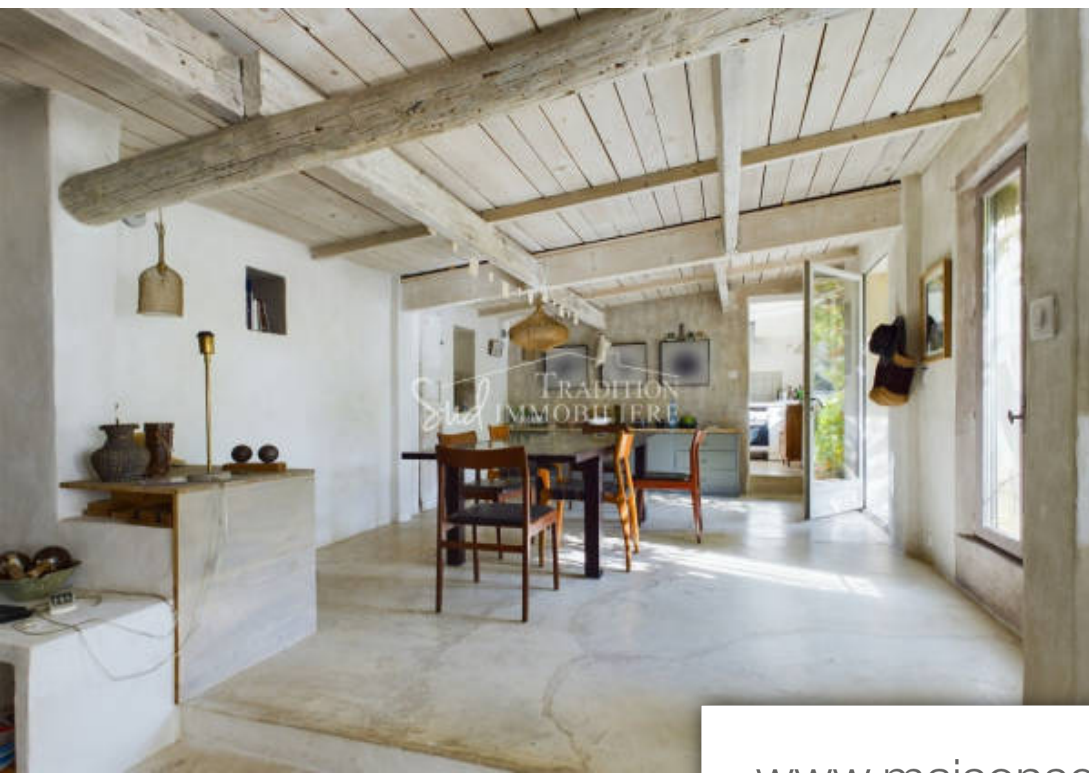

www.maisonsetappartements.fr