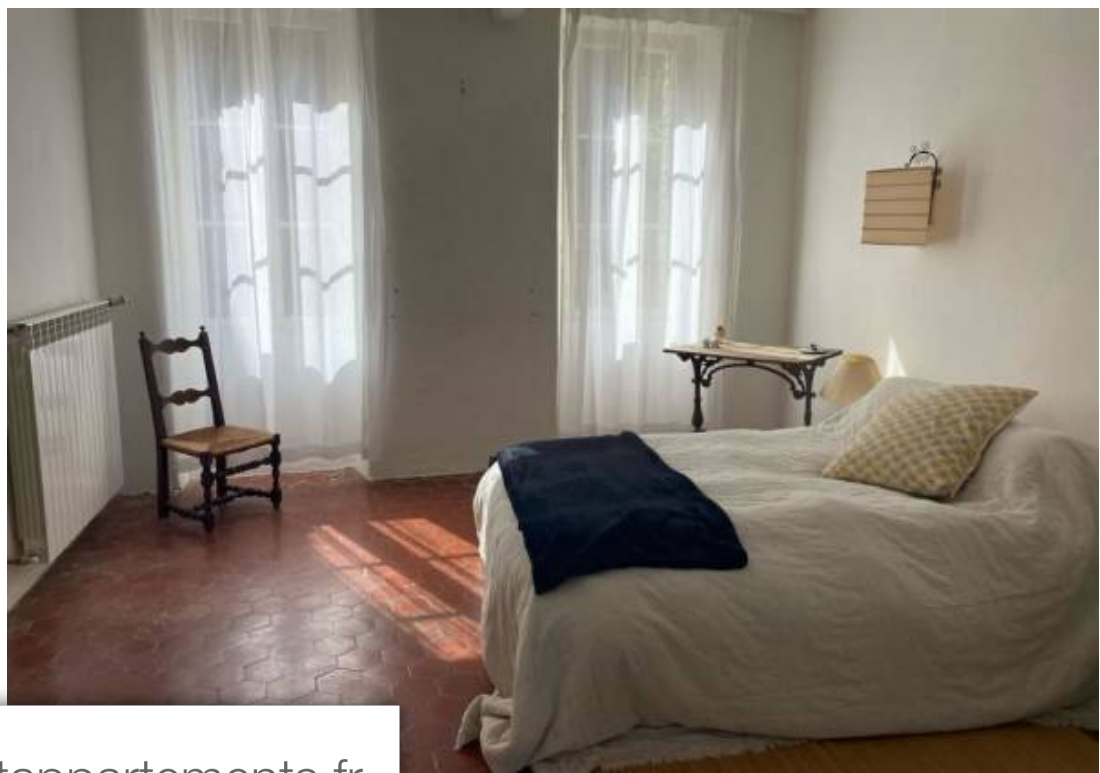

www.maisonsetappartements.fr