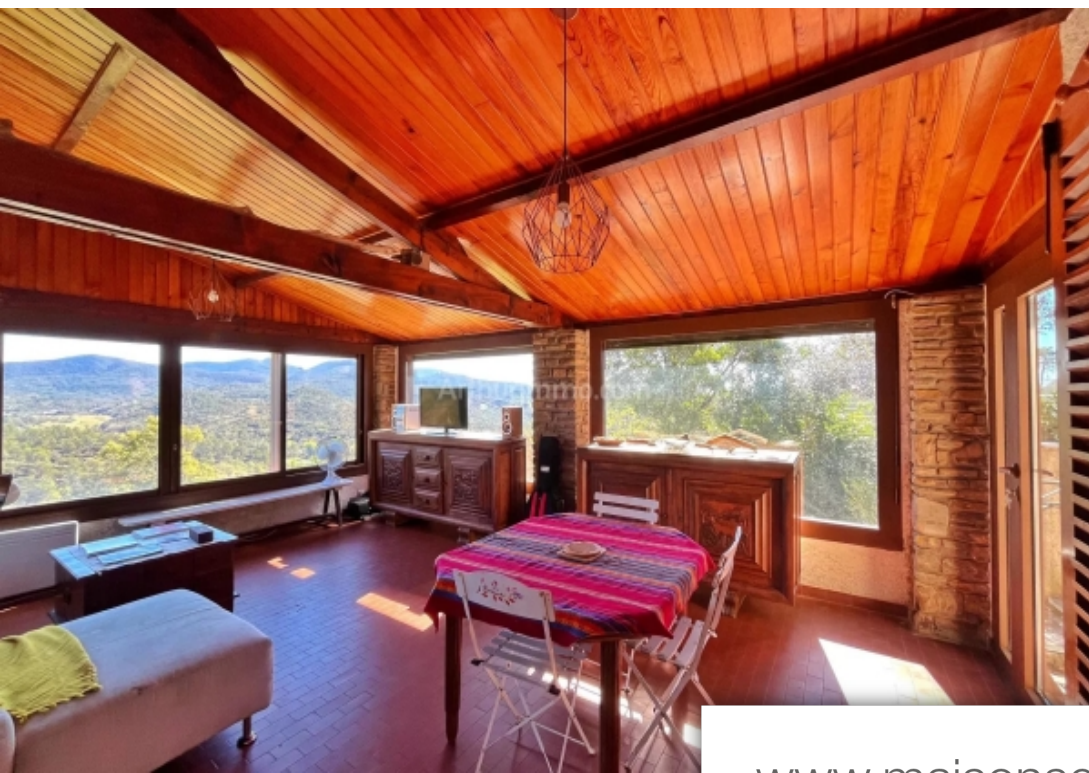

www.maisonsetappartements.fr