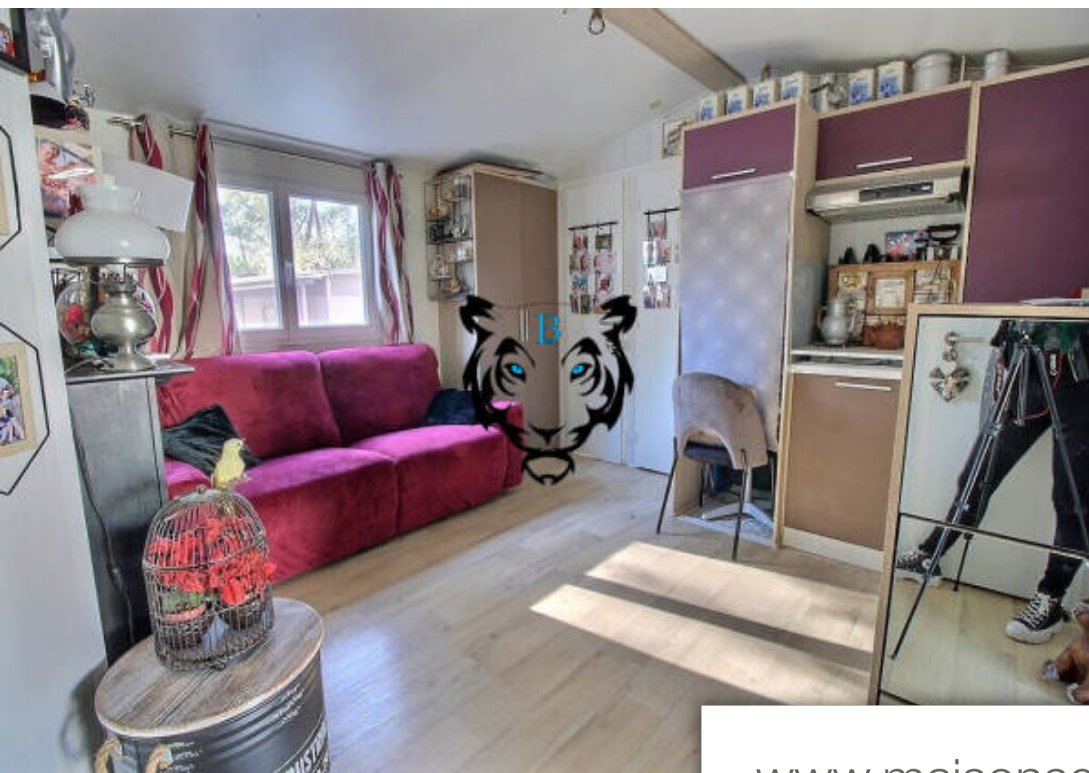

www.maisonsetappartements.fr