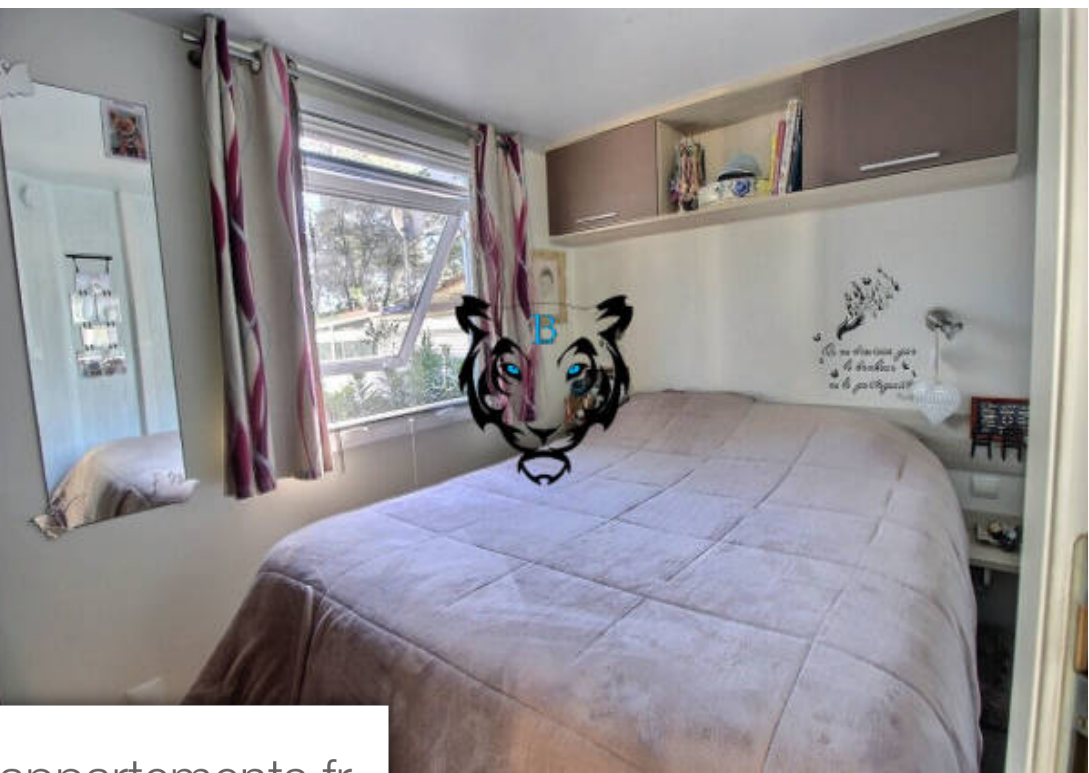

www.maisonsetappartements.fr