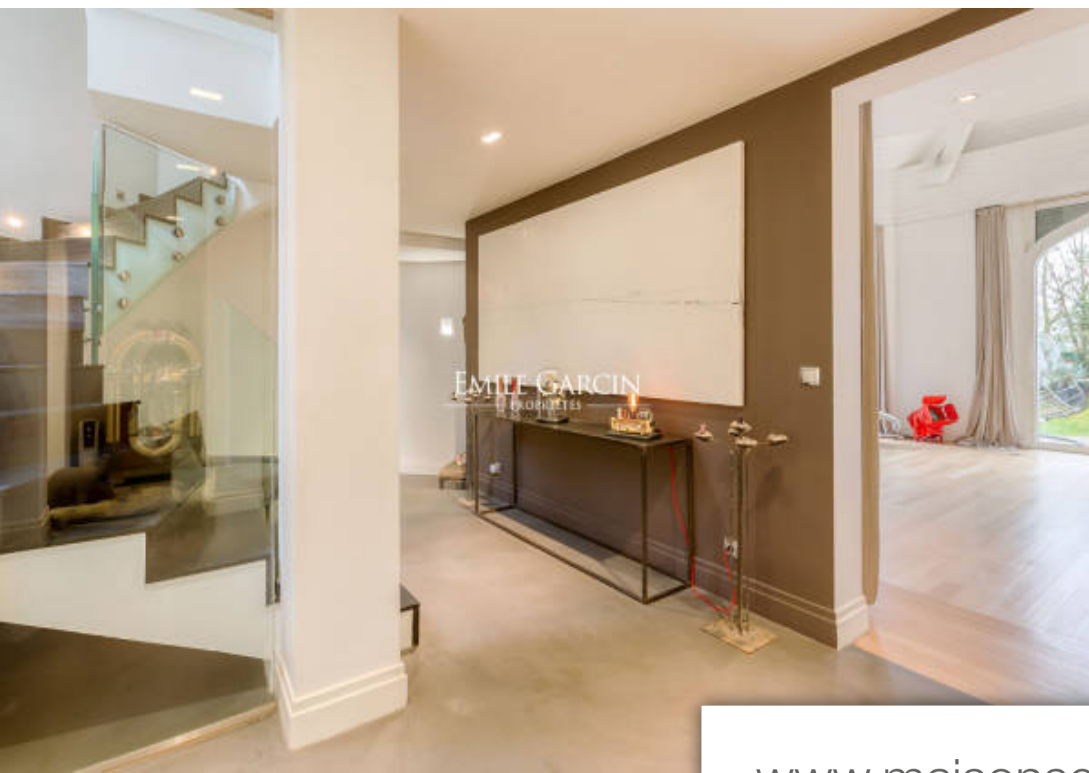

www.maisonsetappartements.fr