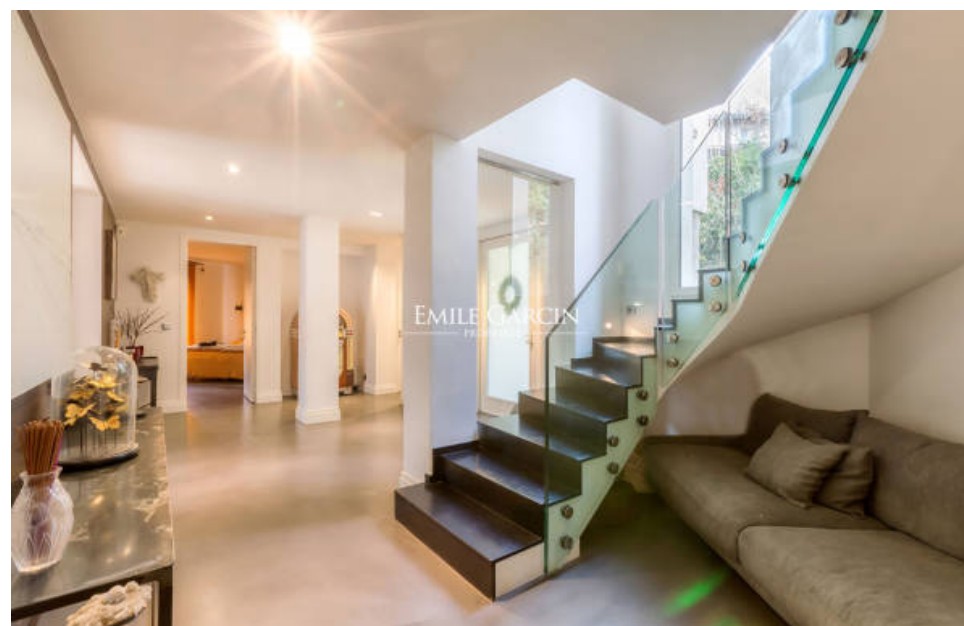

Magnifique propriété paysagée sur les hauteurs de Garches à proximité du golf de Saint Cloud, avec piscine. En poussant la porte de ce bien d'exception niché au coeur d'un quartier résidentiel recherché, vous pénétrez dans un écrin de verdure de 1100 m², parfaitement isolé du monde et totalement refait par des paysagistes. Une grande piscine chauffée entourée d'une plage en bois et d'une verdure luxuriante en fait un havre de paix inédit. Ce bien aux volumes rares baigné de soleil et de lumière est composée d'une villa contemporaine d'architecte de 507 m² sur 2 étages + annexe en sous-sol de 170 m² pleine de charme et de cachet et en parfait état, d'un studio indépendant de 17 m² refait à neuf, de plusieurs terrasses donnant sur le jardin et d'une piscine chauffée extérieure. Au rez-de-chaussée : Une galerie d'entrée permet d'accéder à un salon de 64 m² avec cheminée, au majestueux toit cathédrale, ouvert sur l'une des terrasses du jardin par deux grandes baies vitrées, sans aucun vis-à-vis. Une vaste cuisine dînatoire ouvre sur une seconde terrasse. Un petit salon / boudoir avec cheminée ouvert sur le jardin. Une chambre de 14 m² avec sa salle d'eau et ses toilettes privatives. ...

EMILE GARCIN NEUILLY

9 RUE DU BOIS DE BOULOGNE - 92200 NEUILLY SUR SEINE

[Contacter l'agence](#)

[Voir tous les biens de cette agence](#)