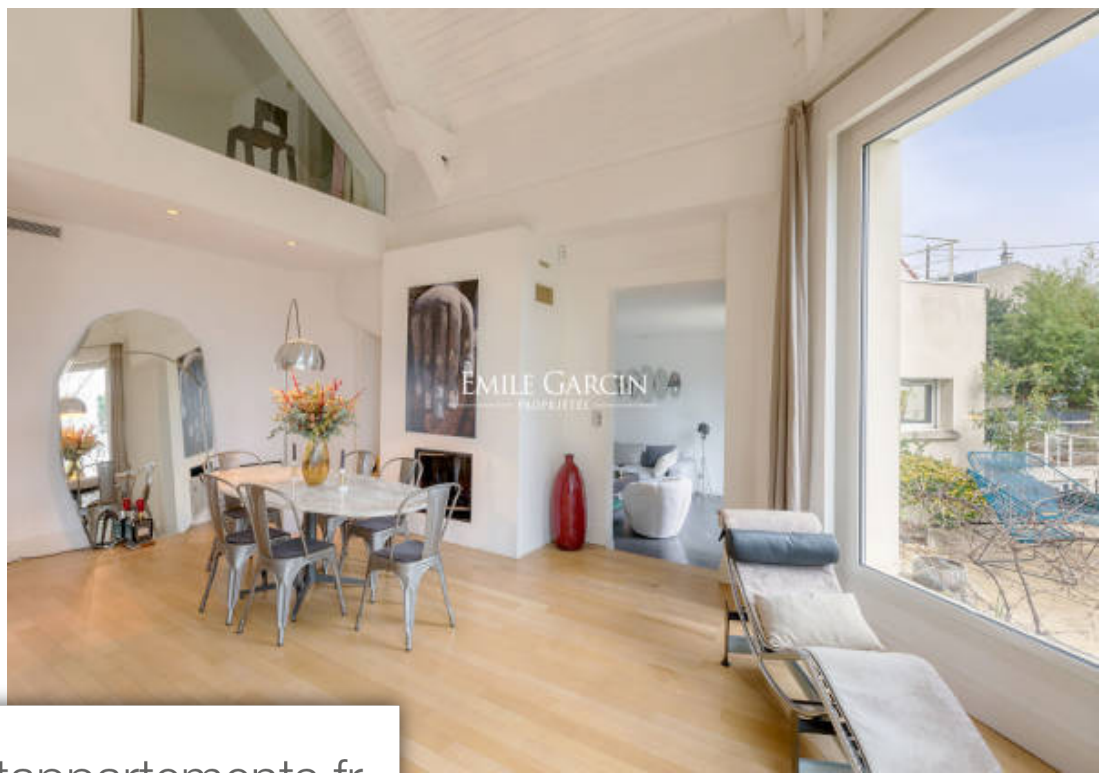

www.maisonsetappartements.fr