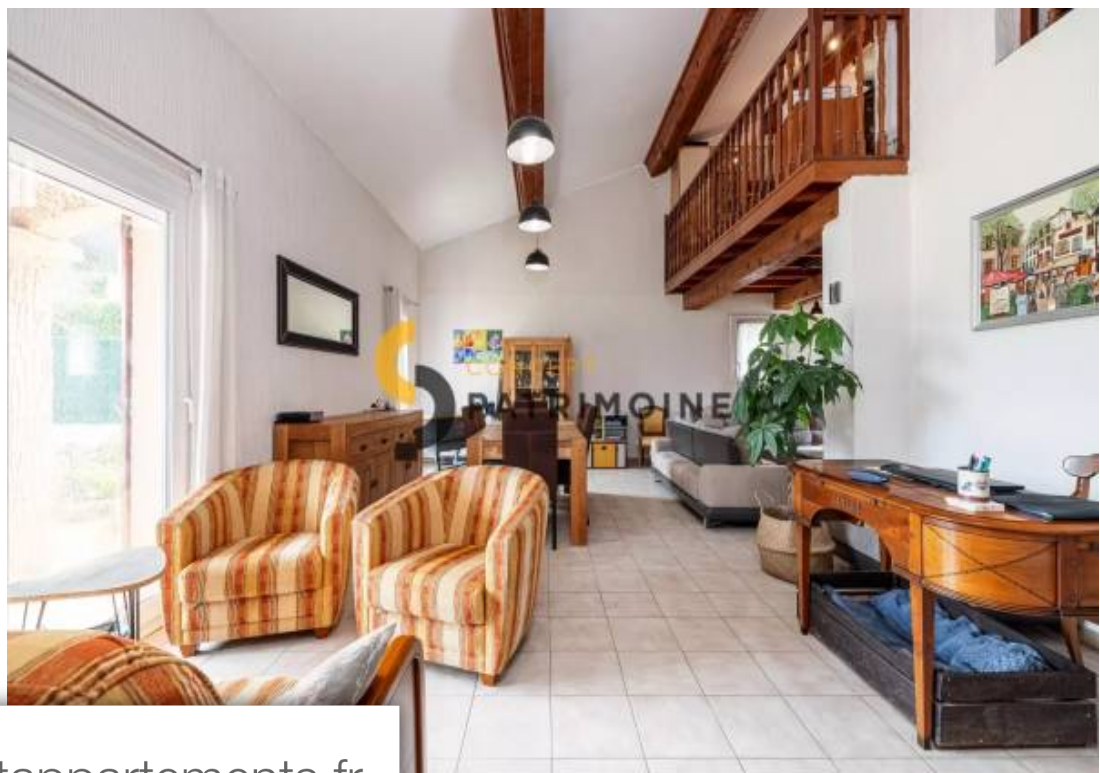

www.maisonsetappartements.fr