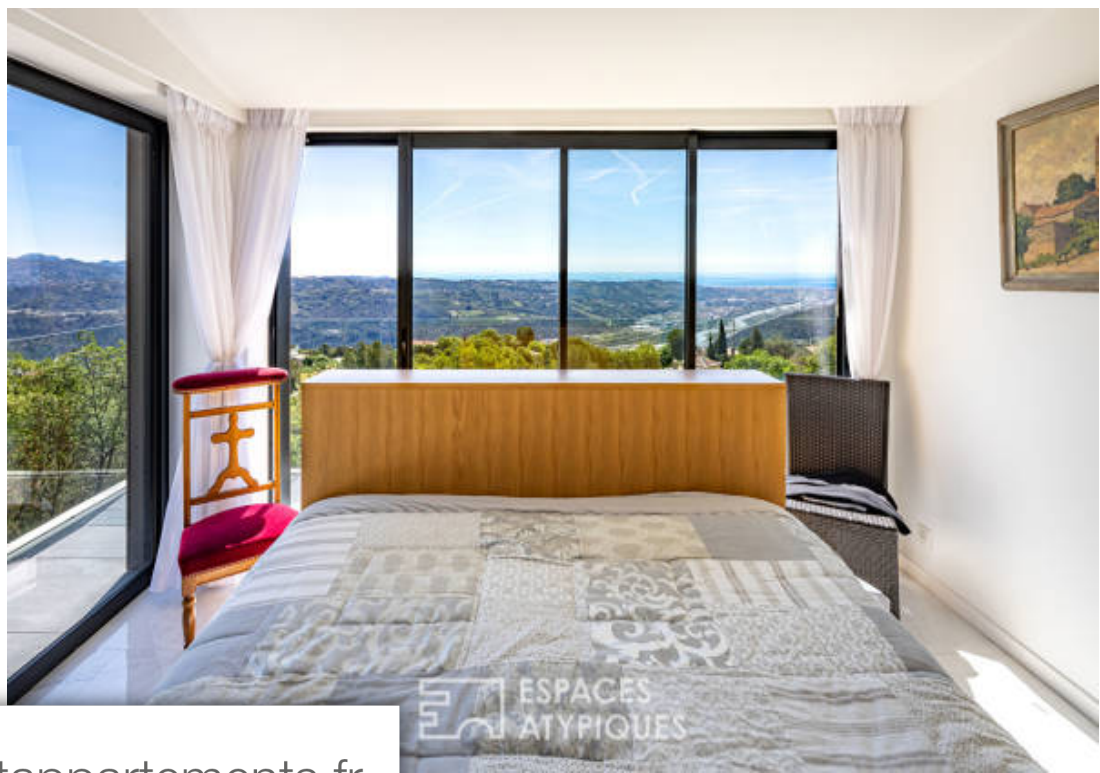

www.maisonsetappartements.fr