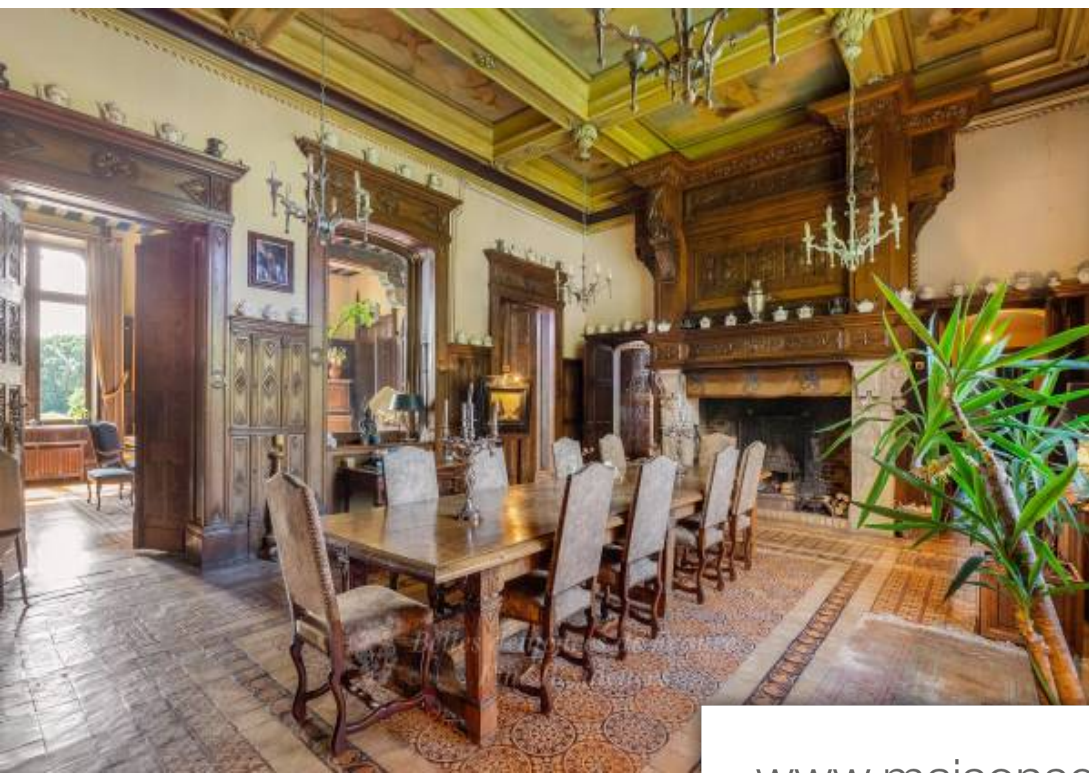

www.maisonsetappartements.fr