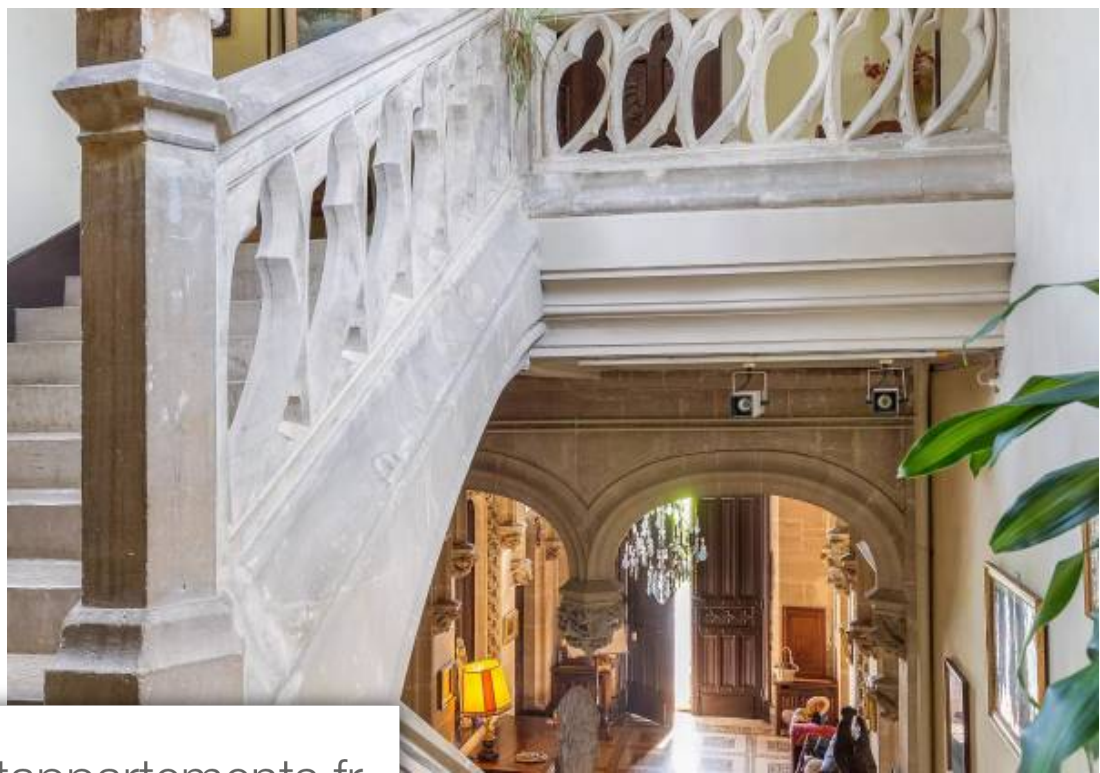

www.maisonsetappartements.fr