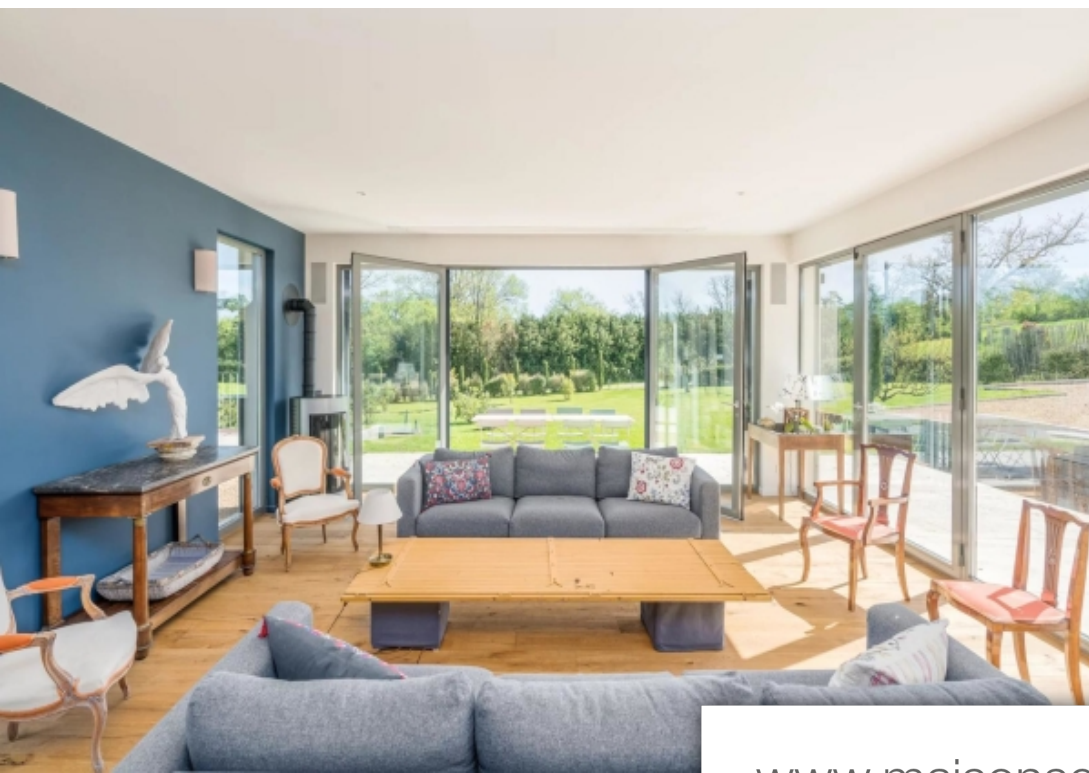

www.maisonsetappartements.fr