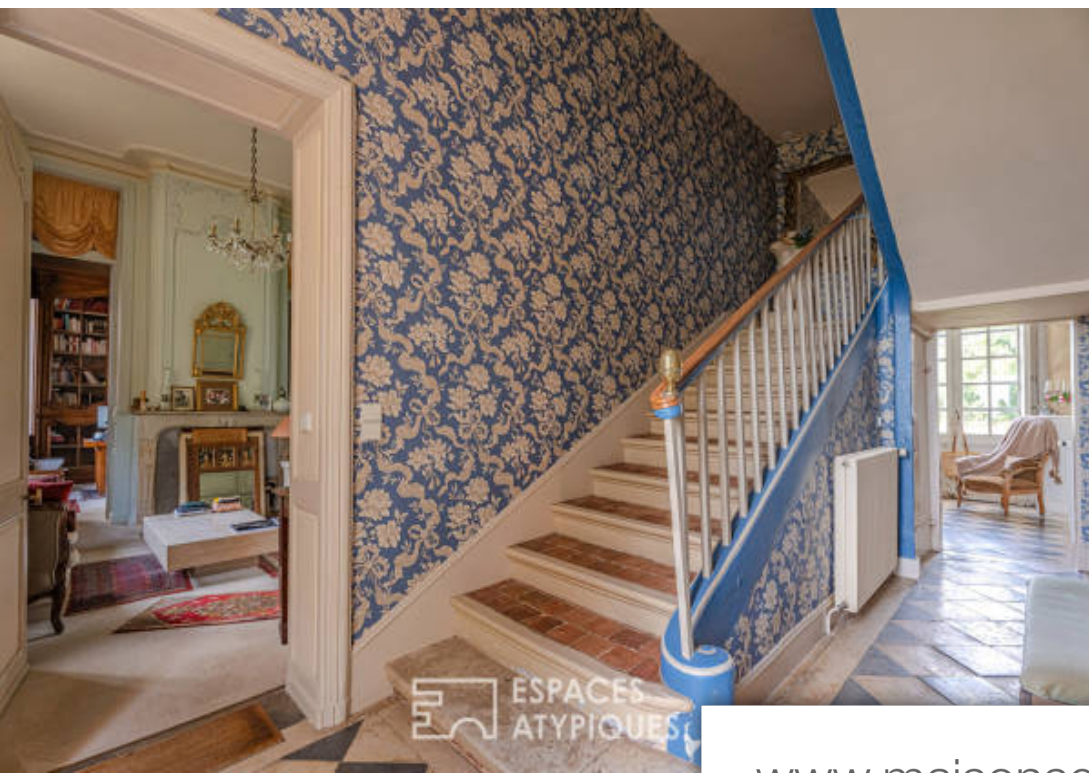

ESPACES ATYPIQUES