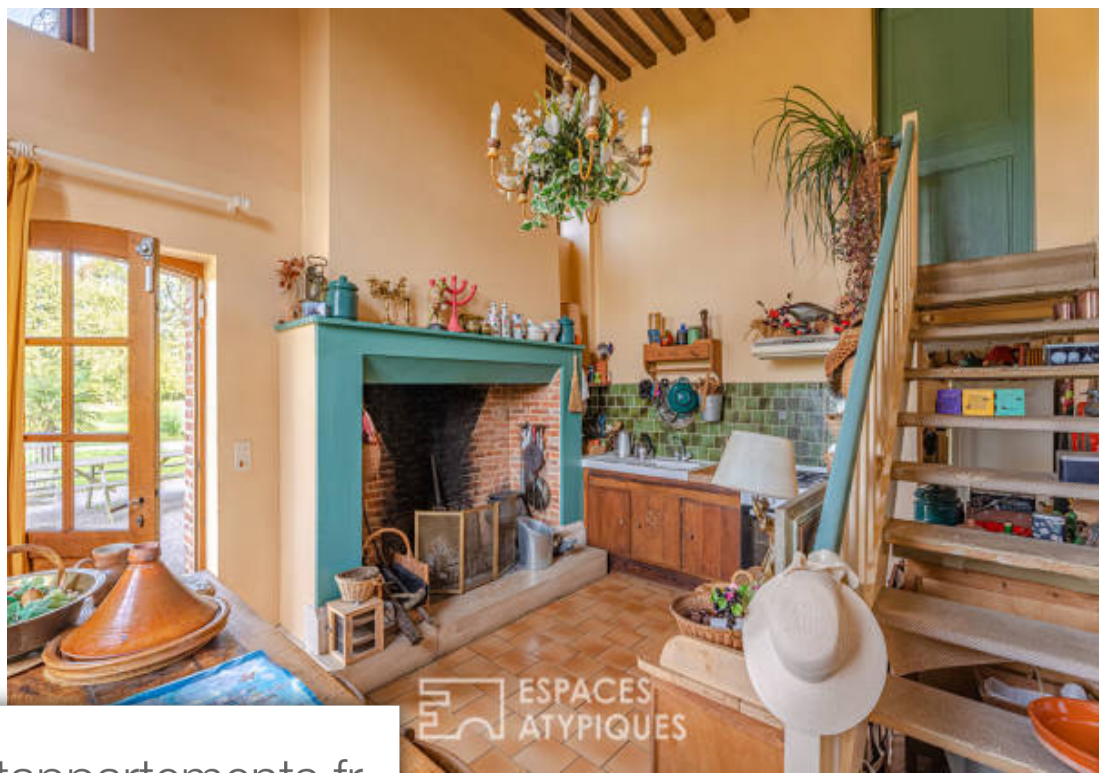

ESPACES ATYPIQUES

ESPACES ATYPIQUES

www.maisonsetappartements.fr

ESPACES ATYPIQUES

ESPACES ATYPIQUES