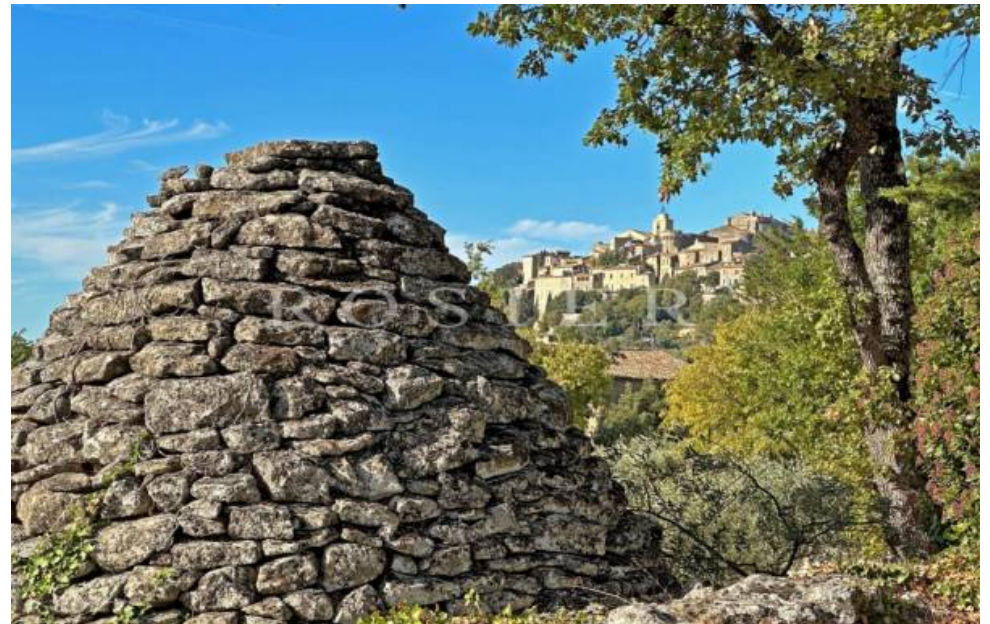

Il s'agit d'une propriété située au calme dans un quartier résidentiel sur les contreforts du village de Gordes, à 1,3 km de la place du château, comprenant une maison à usage d'habitation en position dominante et orientée sud-est. Depuis l'entrée de la propriété un petit chemin en béton serpente jusqu'à une aire de stationnement située en contrebas de la maison, elle-même construite sur la partie haute du terrain. Elle offre une surface totale utilisable d'environ 168 m² et a été construite en 1973. Elle est recouverte en pierres du pays et comprend un niveau principal de plain-pied. Depuis la ...

This is a property quietly located in a residential area on the foothills of the village of Gordes, 1.3 km from the Place du Château, comprising a residential house in a dominant position and facing south-east. From the entrance to the property a small concrete path winds up to a parking area located below the house, itself built on the upper part of the land. It offers a total usable surface area of approximately 168 m² and was built in 1973. It is covered in local stone and includes two levels. From the terrace on the main facade you enter a large entrance hall with cloakroom and guest ...

ROSIER

Place du Château - 84220 GORDES

[Contacter l'agence](#)

[Voir tous les biens de cette agence](#)