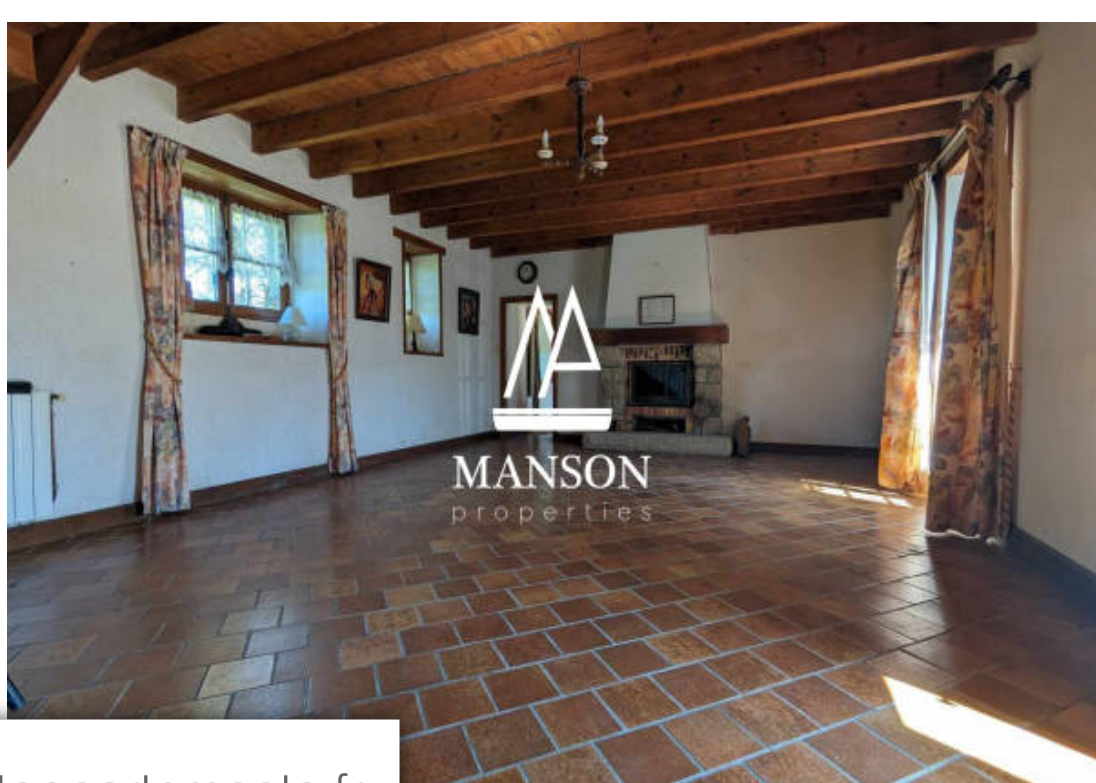

www.maisonsetappartements.fr