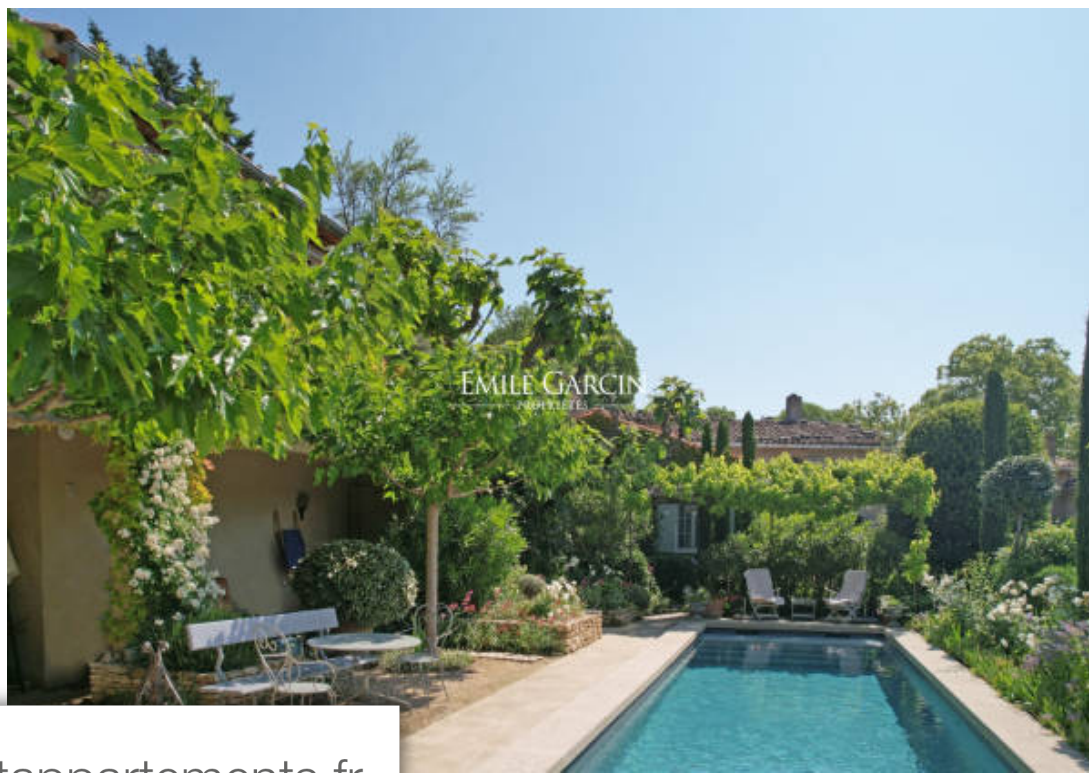

www.maisonsetappartements.fr