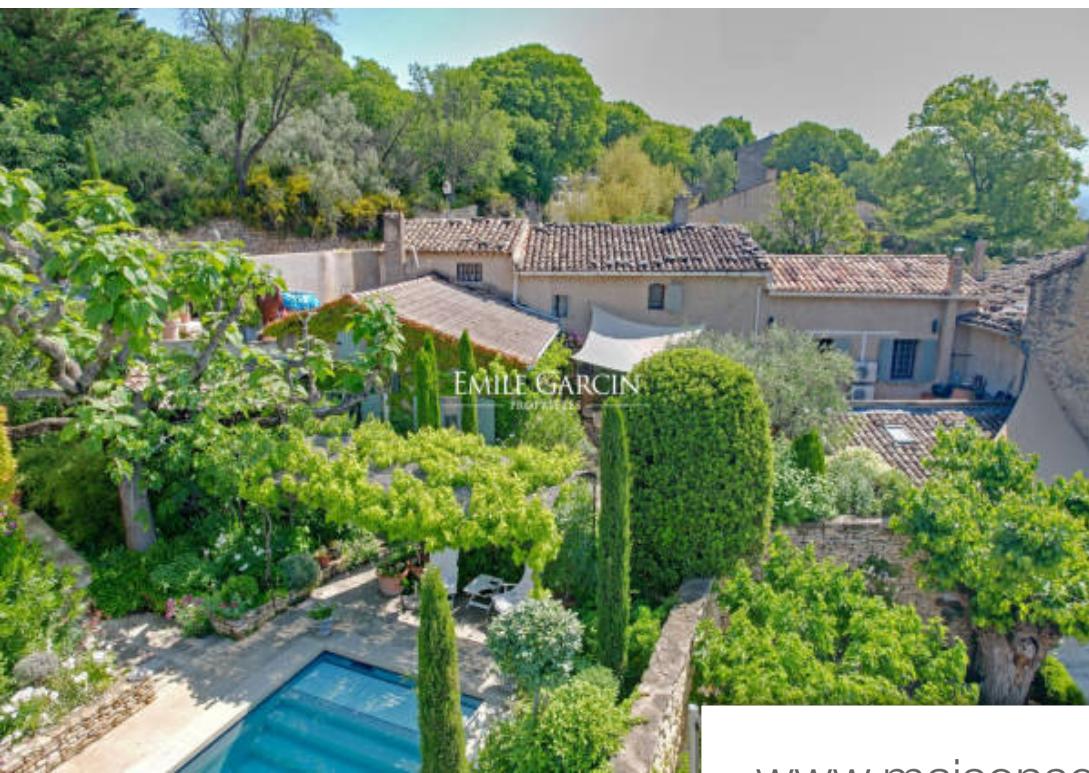

www.maisonsetappartements.fr