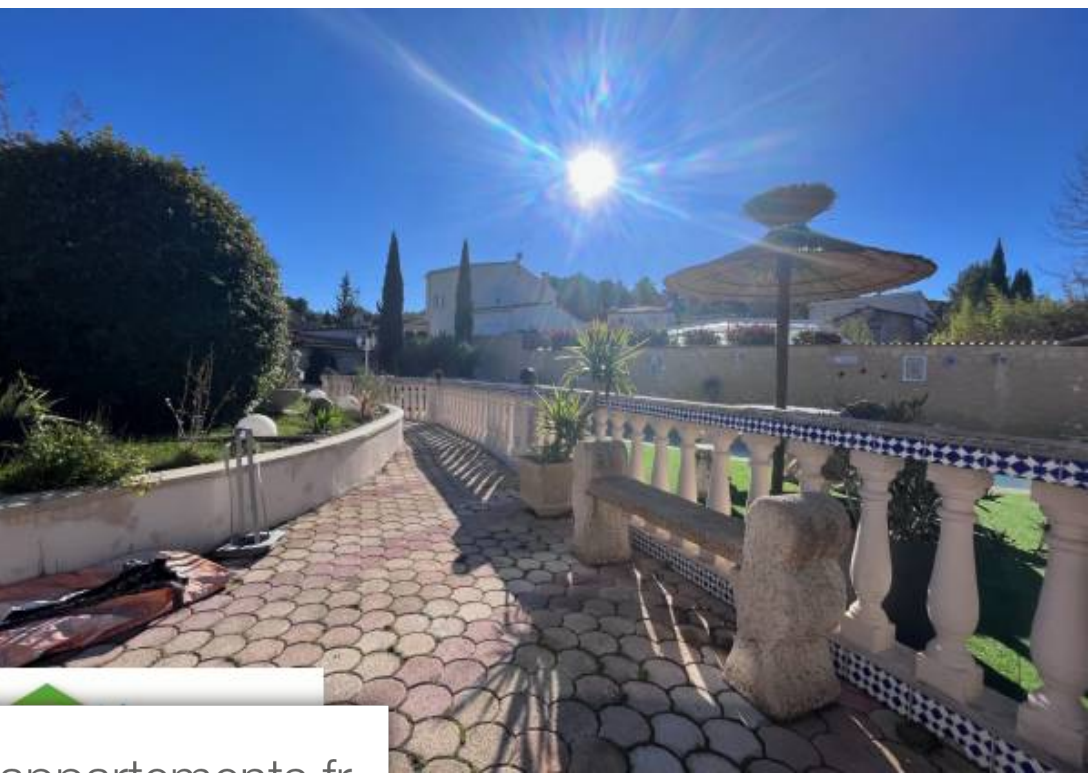

www.maisonsetappartements.fr