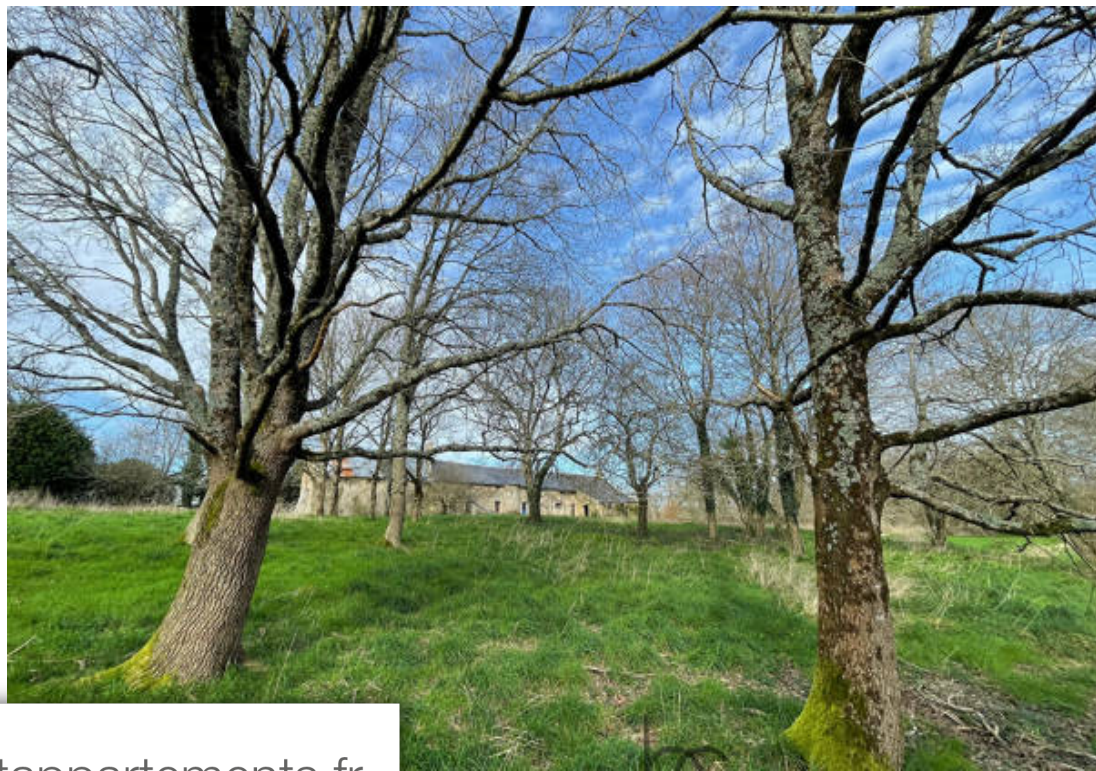

www.maisonsetappartements.fr