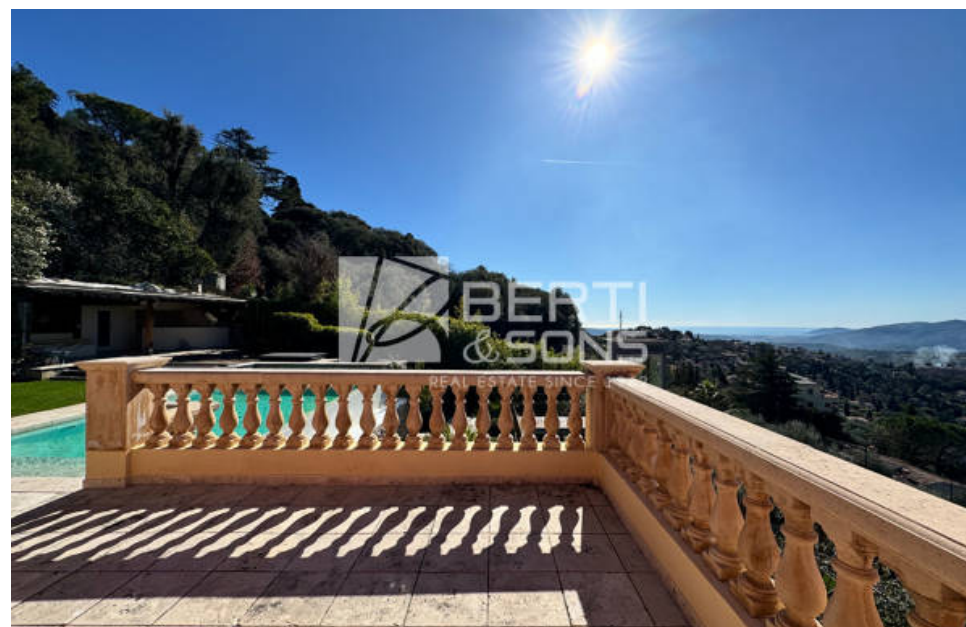

Le Groupe Berti & Sons vous propose en co-exclusivité à la vente cette belle propriété de près de 400m², proche du centre ville, dans un petit domaine fermé bénéficiant d'une vue plongeante panoramique sur tout le littoral jusqu'à la mer, véritable havre de paix. Cette propriété, élevée sur 3 niveaux, desservie par un ascenseur depuis le grand garage double : Au rez-de-jardin : Un appartement indépendant de 2 pièces. Au premier niveau : Un couloir de circulation, deux chambres, une cave, une lingerie, une chambre indépendante donnant sur le terrain de boules. Au deuxième: un grand salon avec ...

The Berti & Sons Group offers you co-exclusivity for sale this beautiful property of almost 400sqm, close to the city center, in a small closed domain benefiting from a panoramic plunging view over the entire coastline up to the sea, truly Safe Haven. This property, raised on 3 levels, served by an elevator from the large double garage: On the garden level: An independent 2-room apartment. On the first level: A circulation corridor, two bedrooms, a cellar, a laundry room, an independent bedroom overlooking the bowling green. On the second floor: a large living room with fireplace, kitchen, ...

AGENCE DE LA POSTE

571, Avenue de Cannes - 06210 MANDELIEU-LA-NAPOULE

[Contacter l'agence](#)

[Voir tous les biens de cette agence](#)