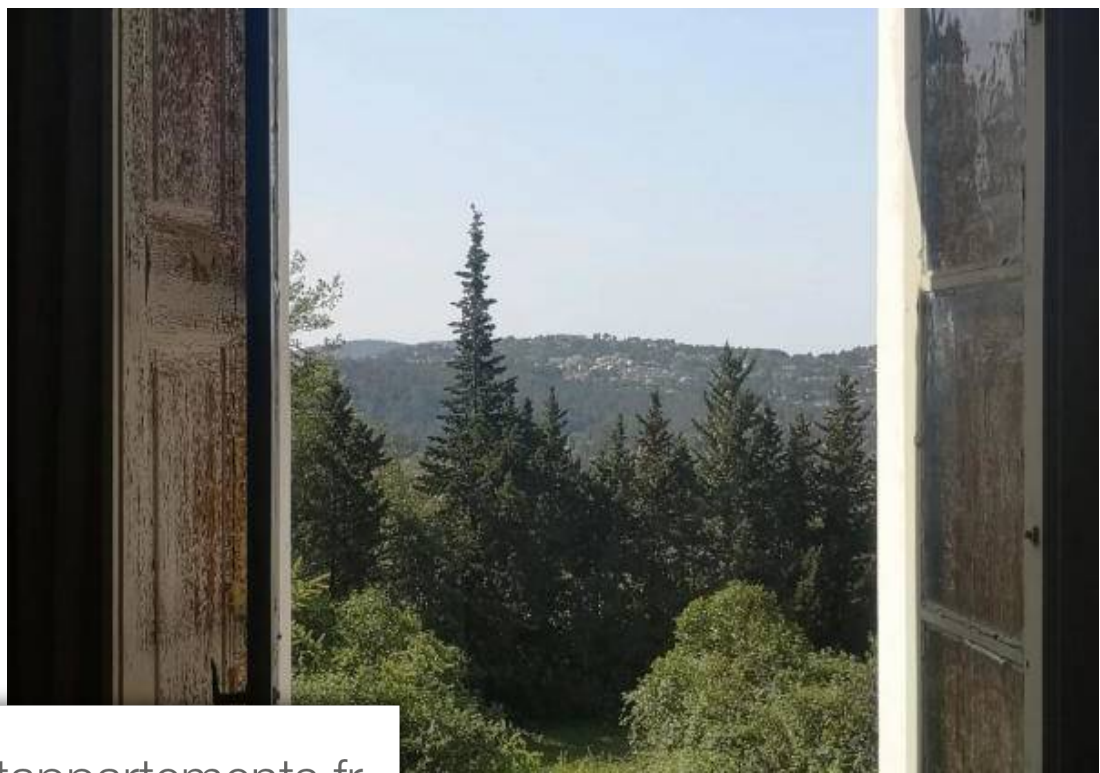

www.maisonsetappartements.fr