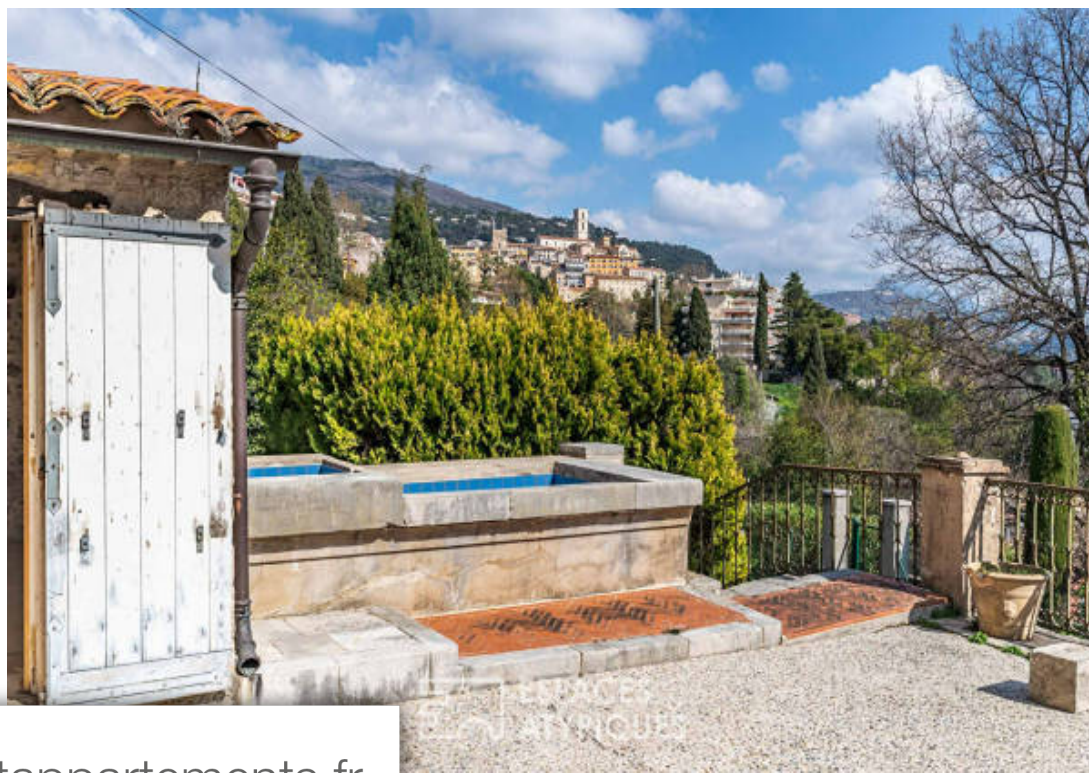

ESPACES
ATYPIQUES

ESPACES
ATYPIQUES

www.maisonsetappartements.fr

ESPACES
ATYPIQUES

ESPACES
ATYPIQUES