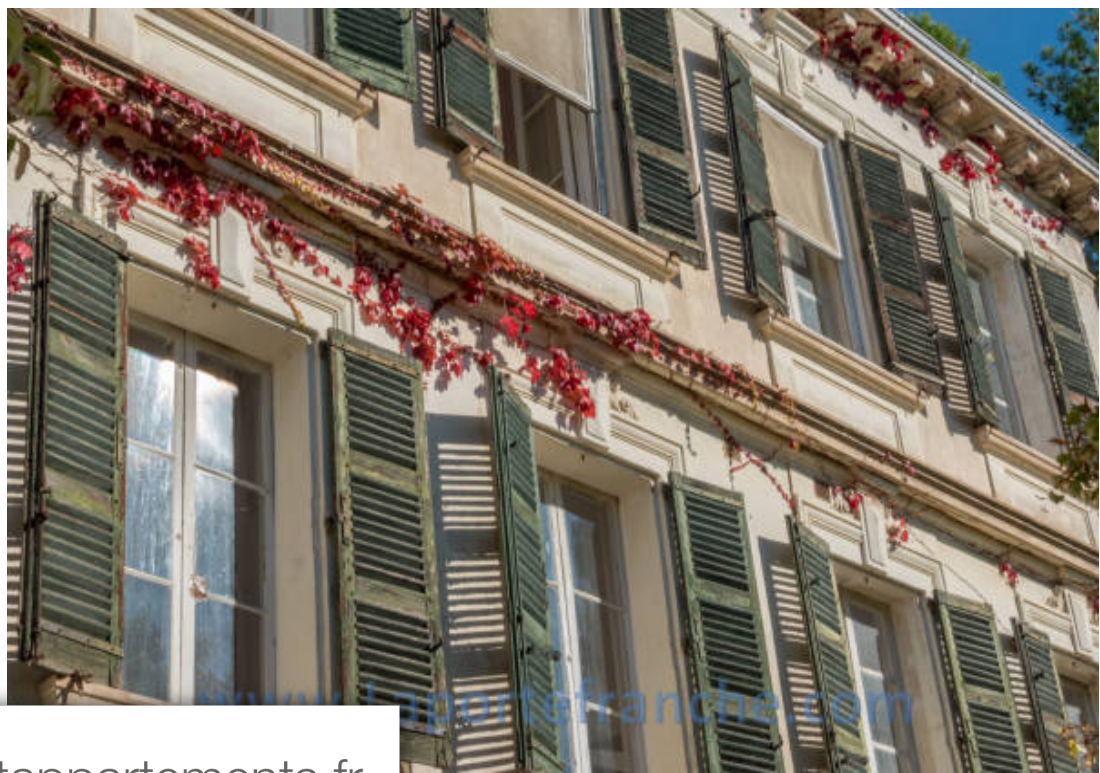

www.maisonsetappartements.fr