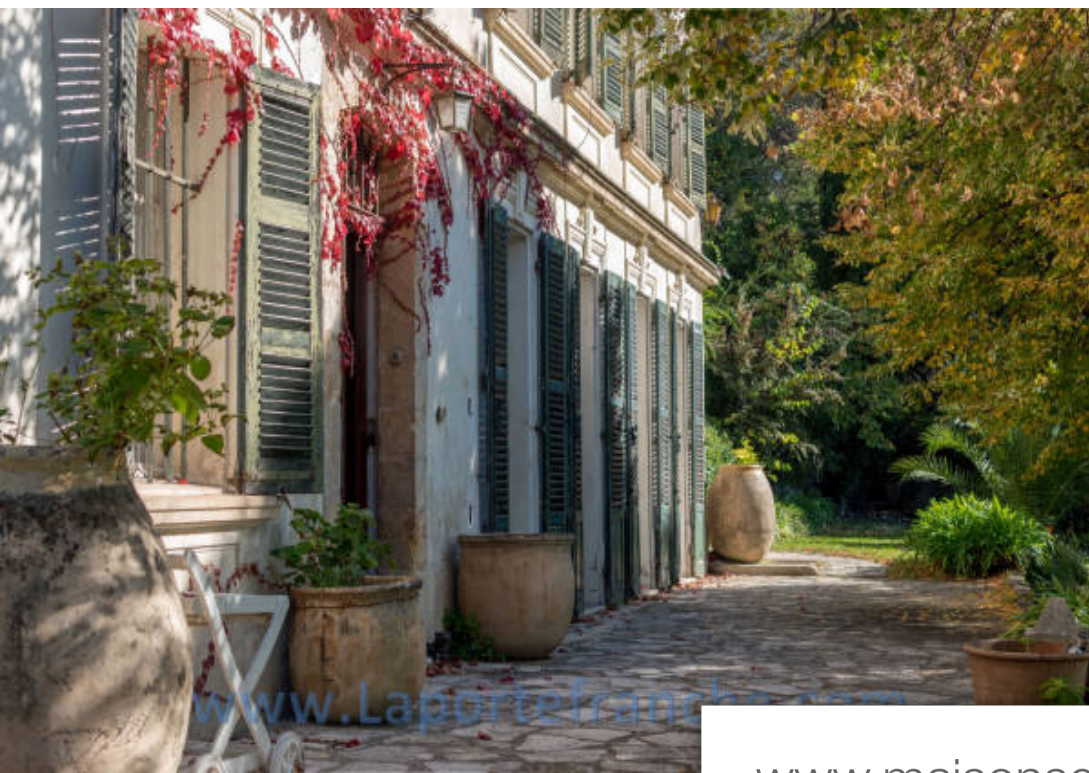

www.maisonsetappartements.fr