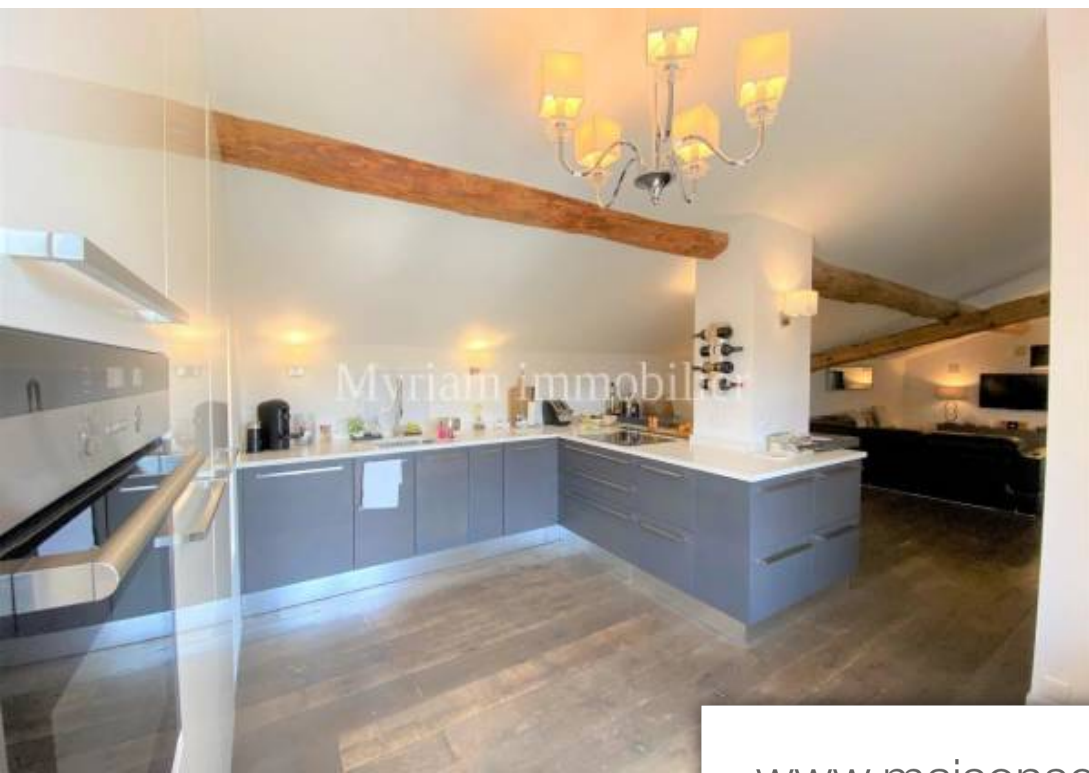

www.maisonsetappartements.fr