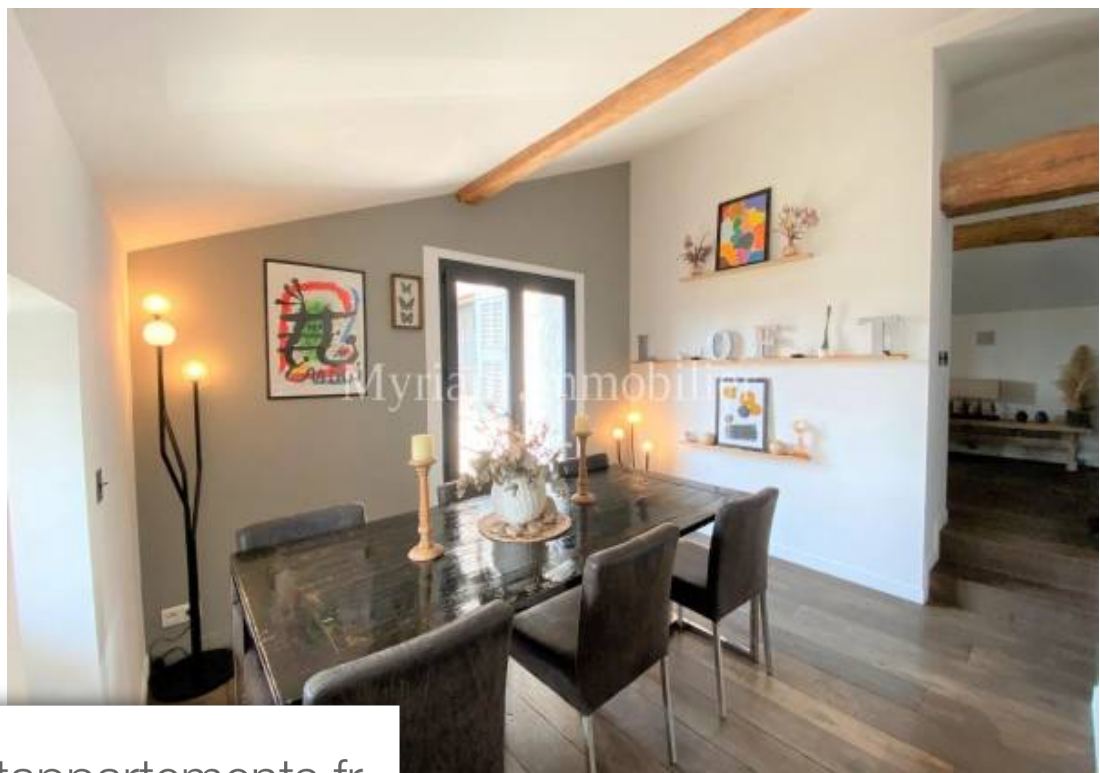

www.maisonsetappartements.fr