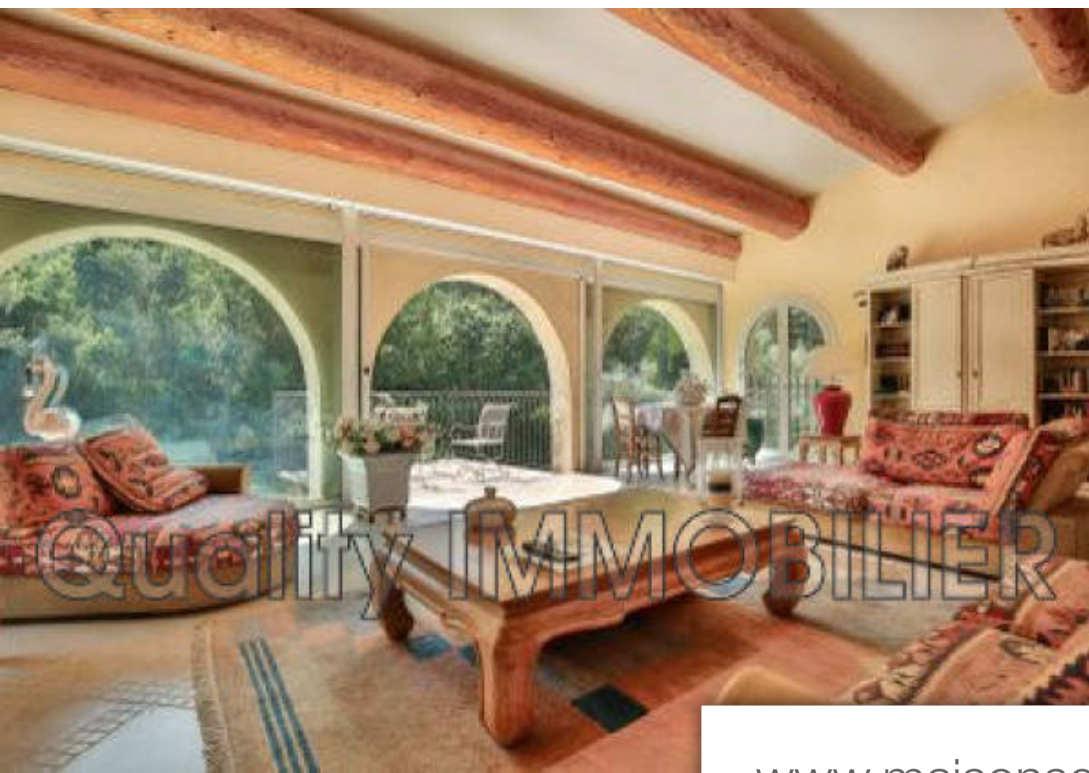

www.maisonsetappartements.fr