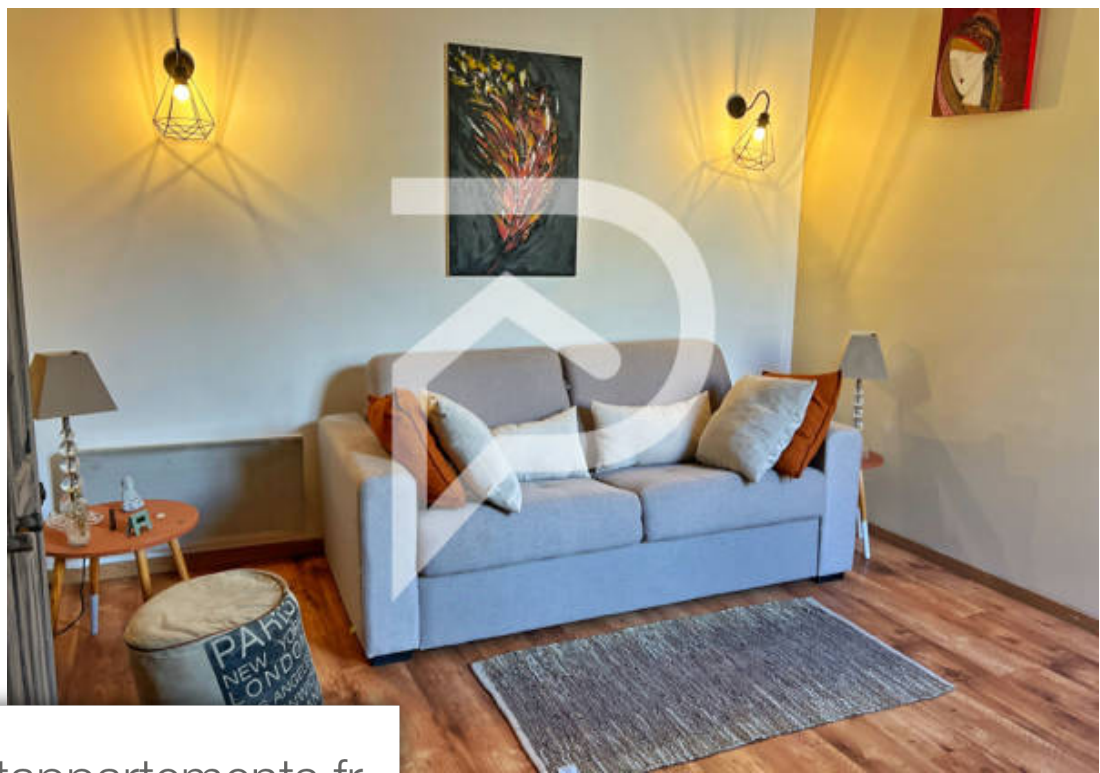

www.maisonsetappartements.fr