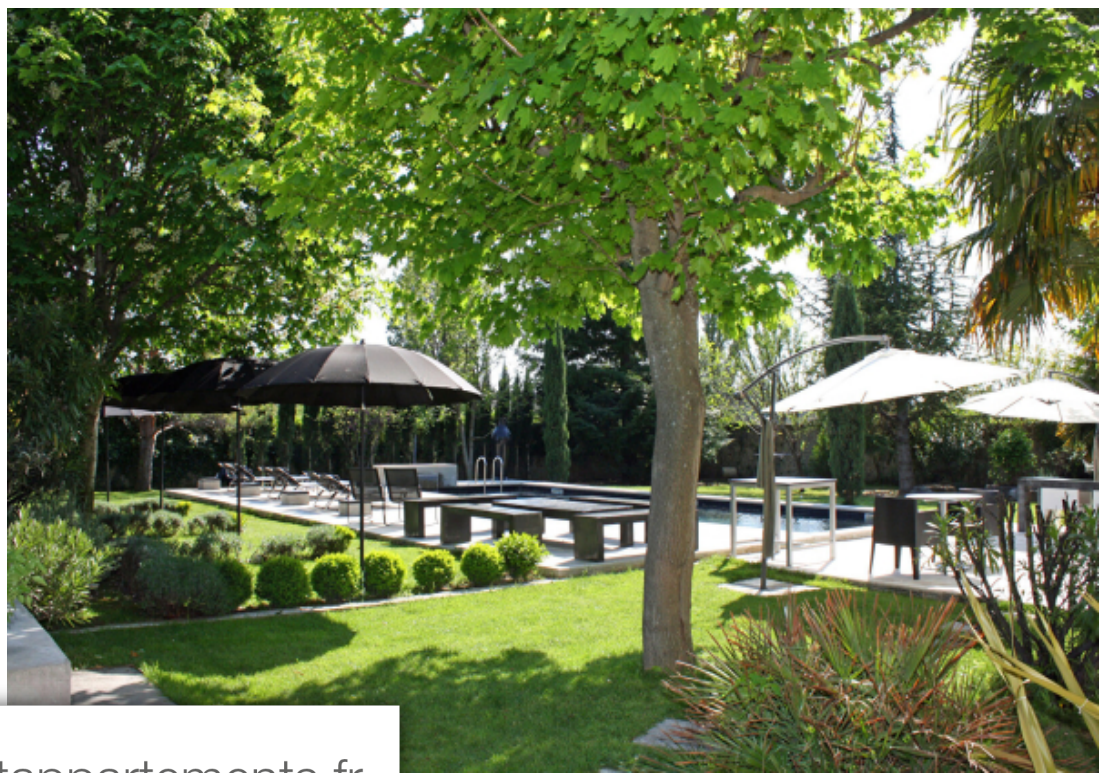

www.maisonsetappartements.fr