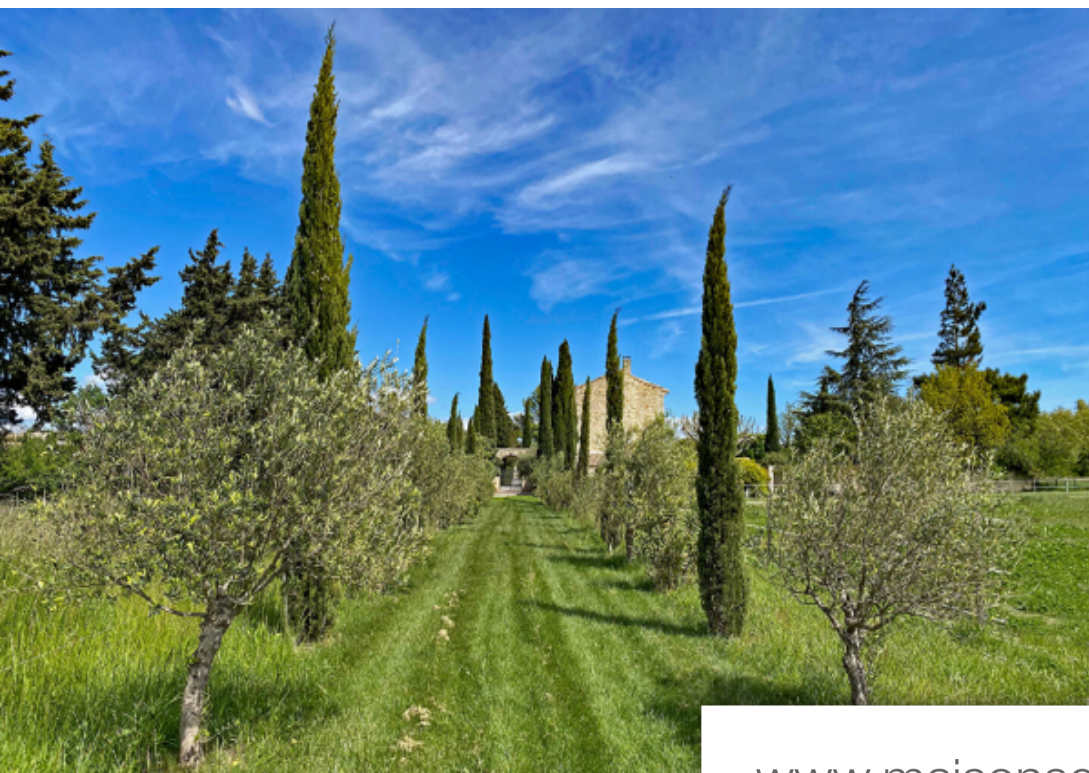

www.maisonsetappartements.fr