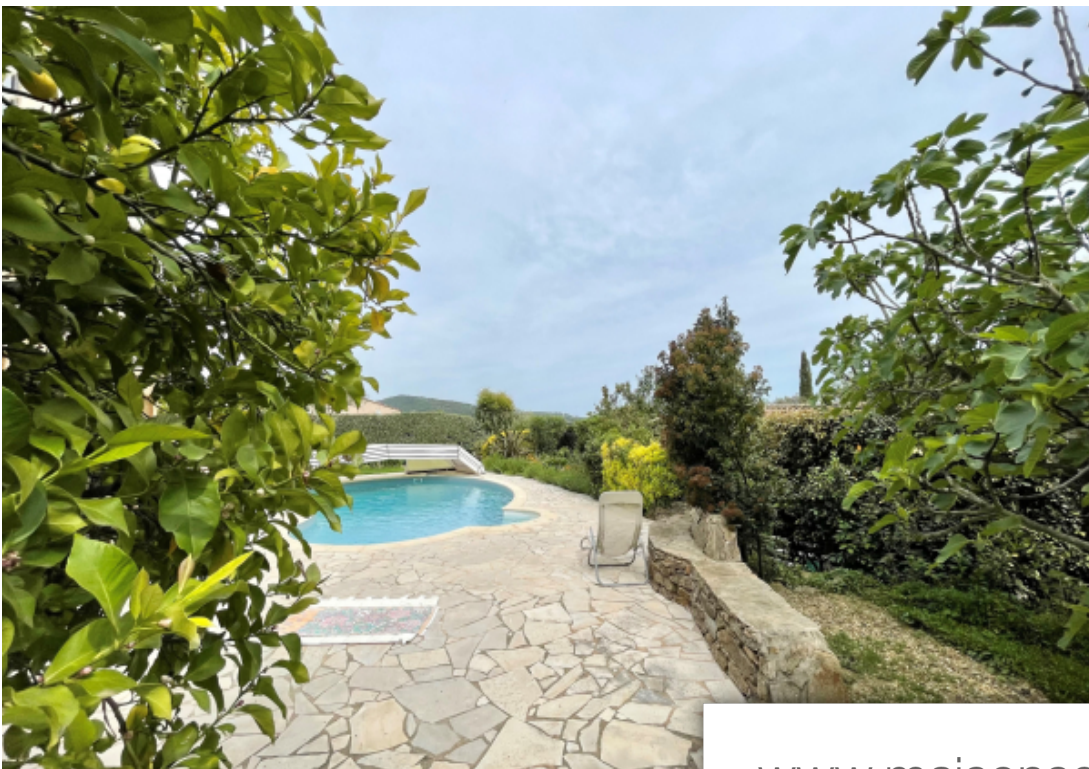

www.maisonsetappartements.fr