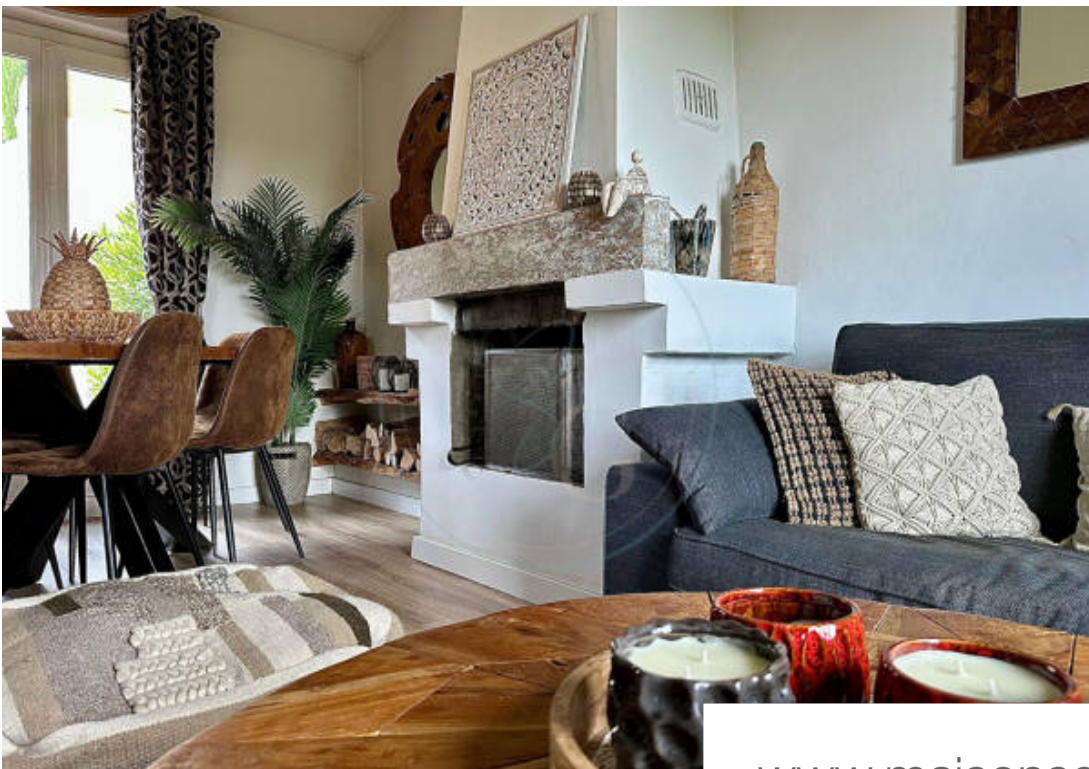

www.maisonsetappartements.fr