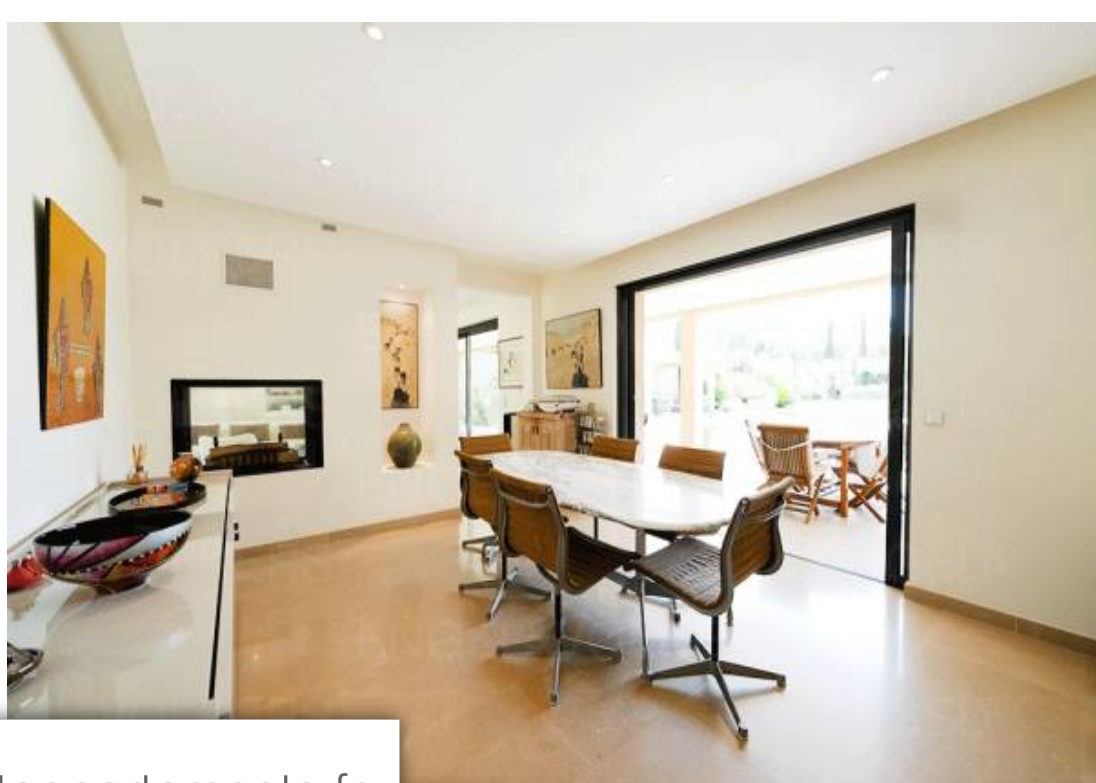

www.maisonsetappartements.fr