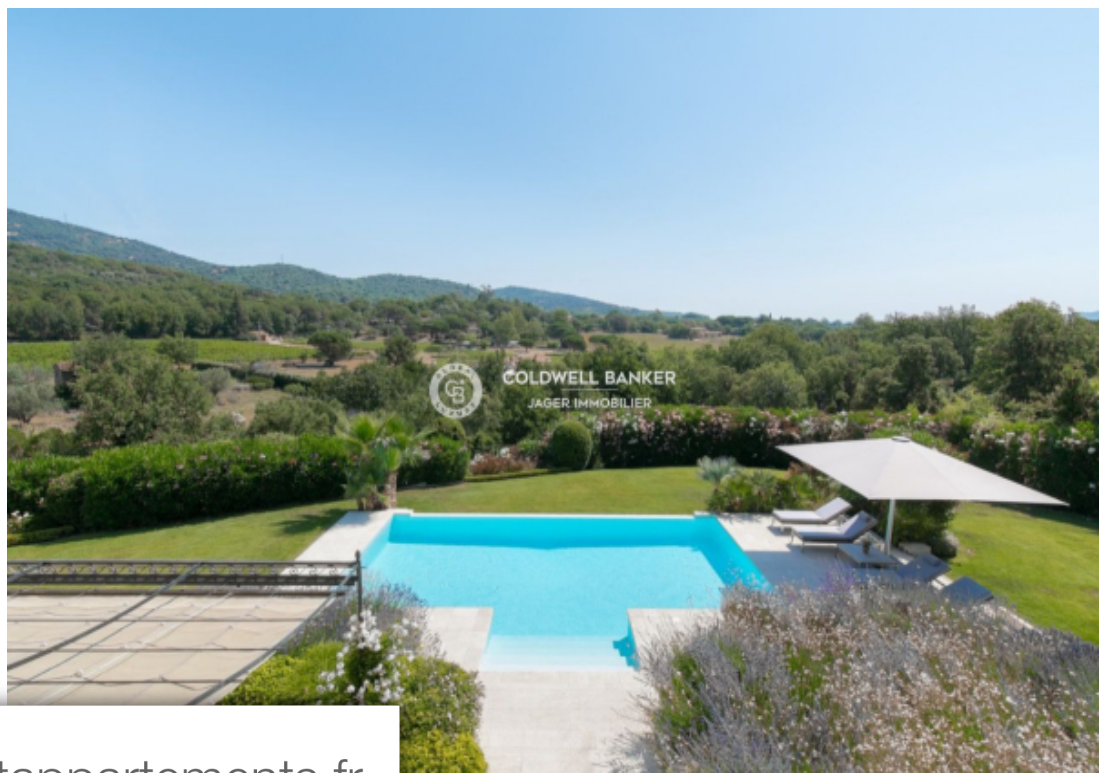

www.maisonsetappartements.fr