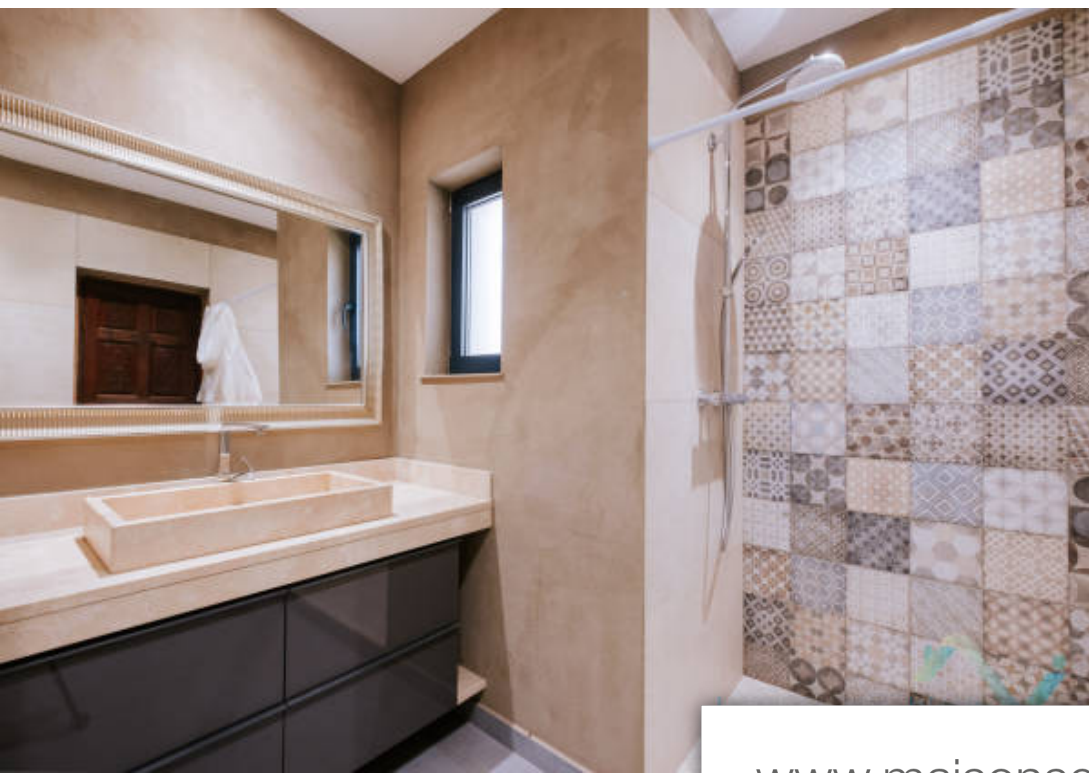

www.maisonsetappartements.fr