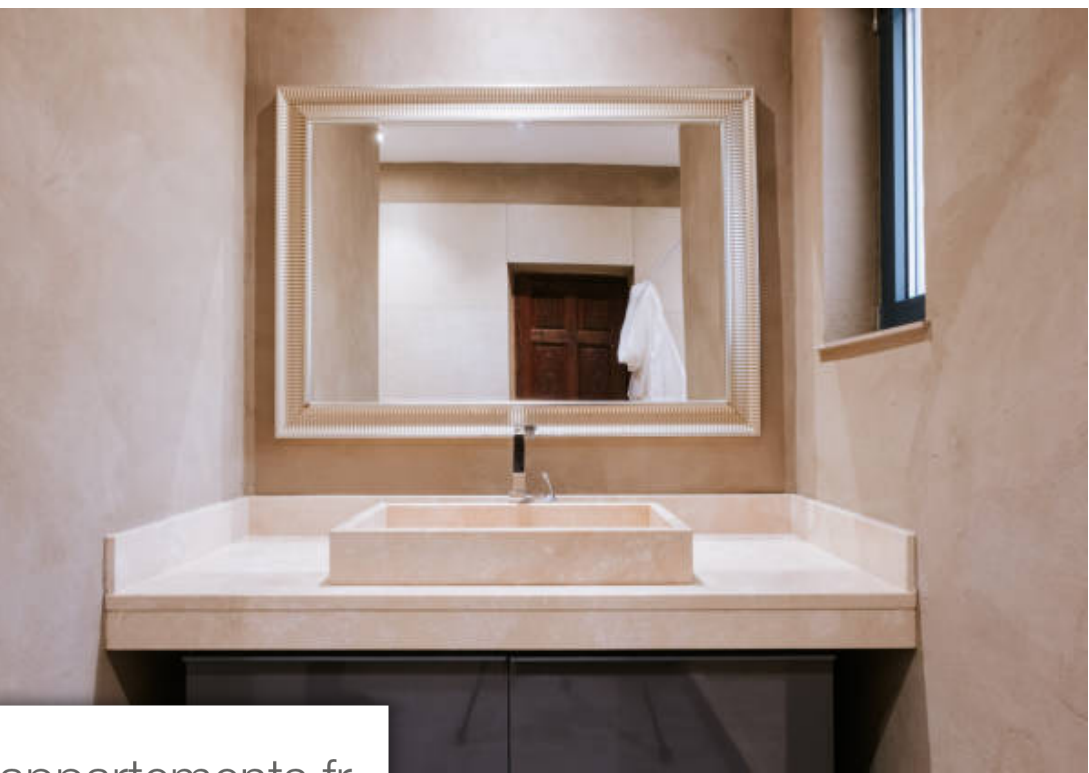

www.maisonsetappartements.fr