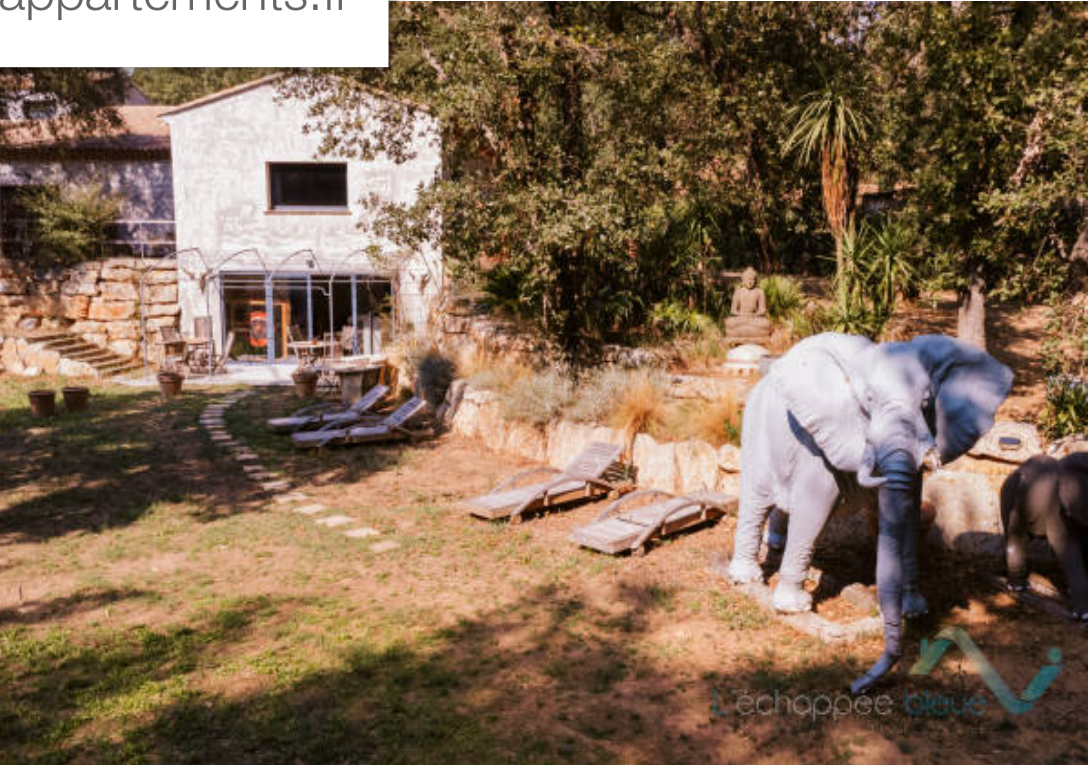

L'échappée bleue

L'échappée bleue