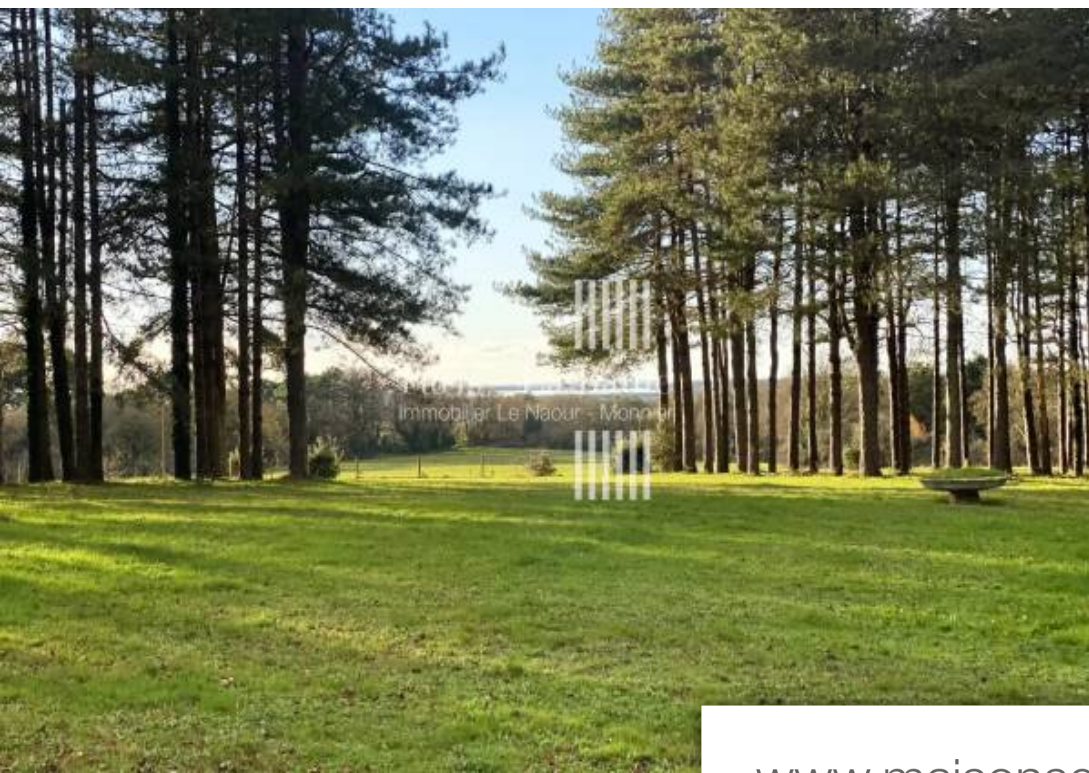

www.maisonsetappartements.fr