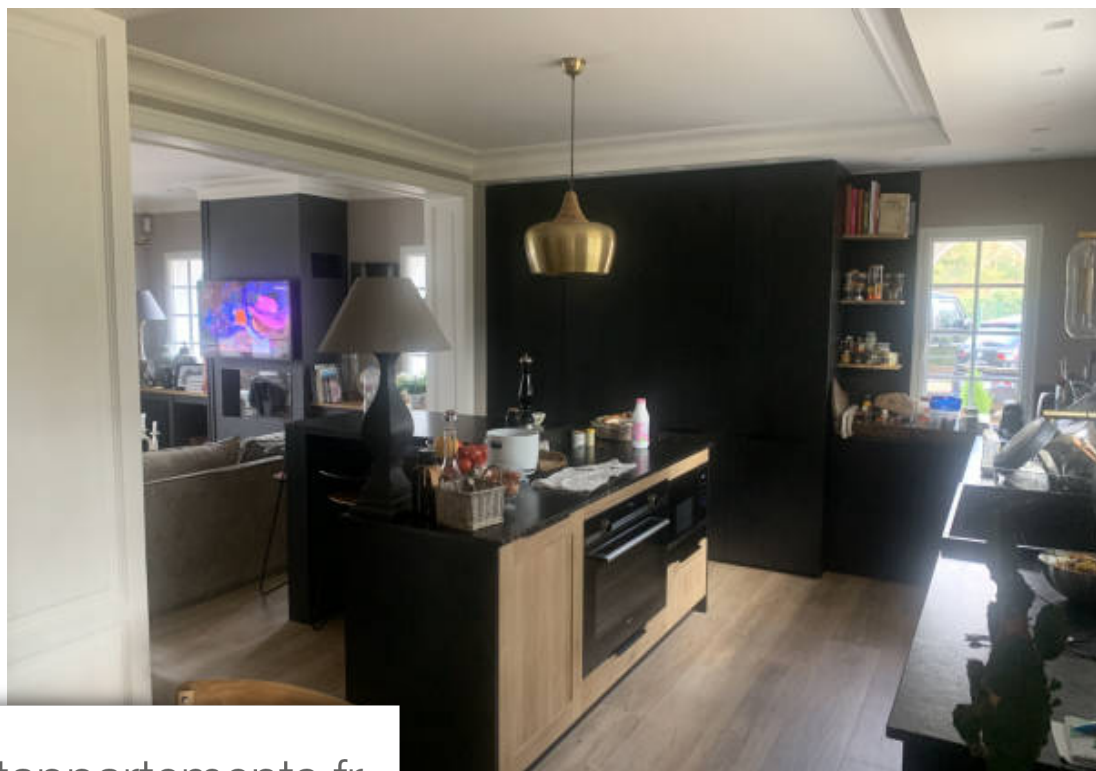

www.maisonsetappartements.fr