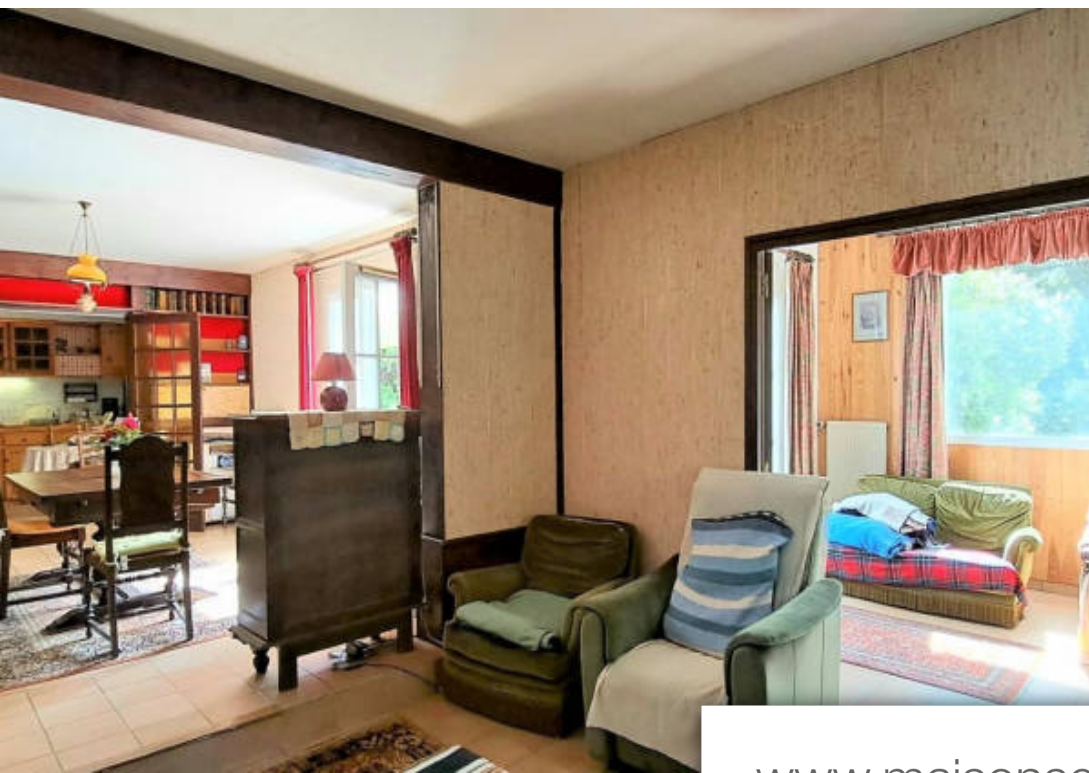

www.maisonsetappartements.fr