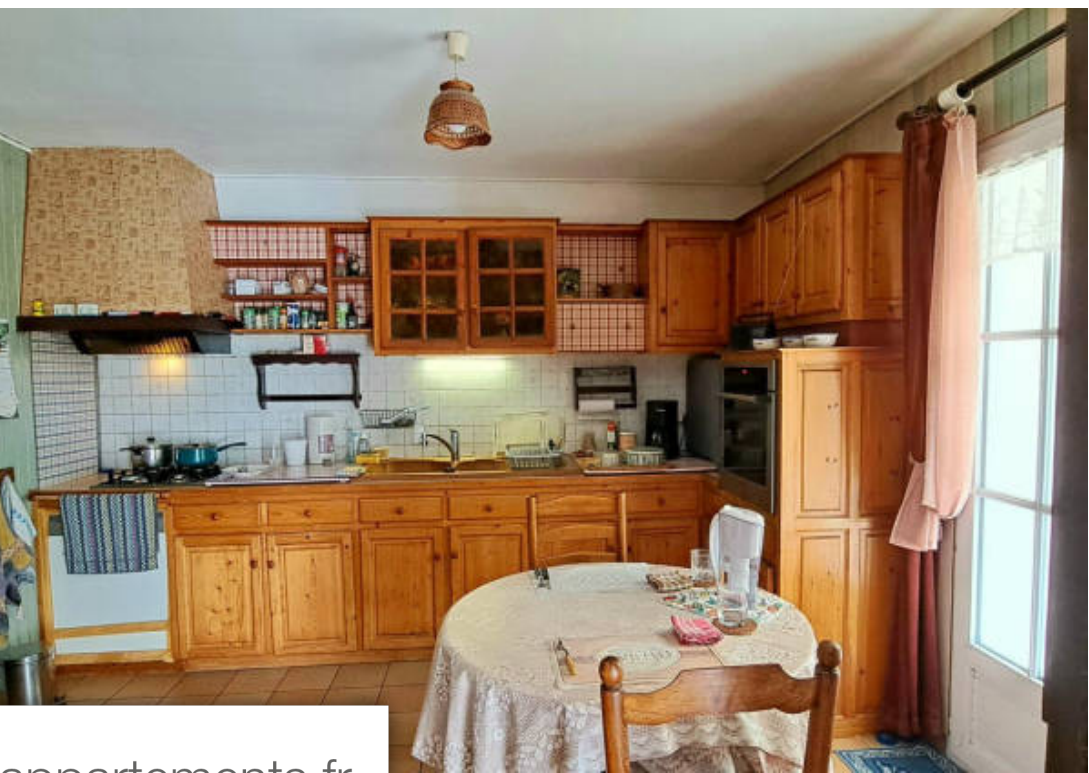

www.maisonsetappartements.fr