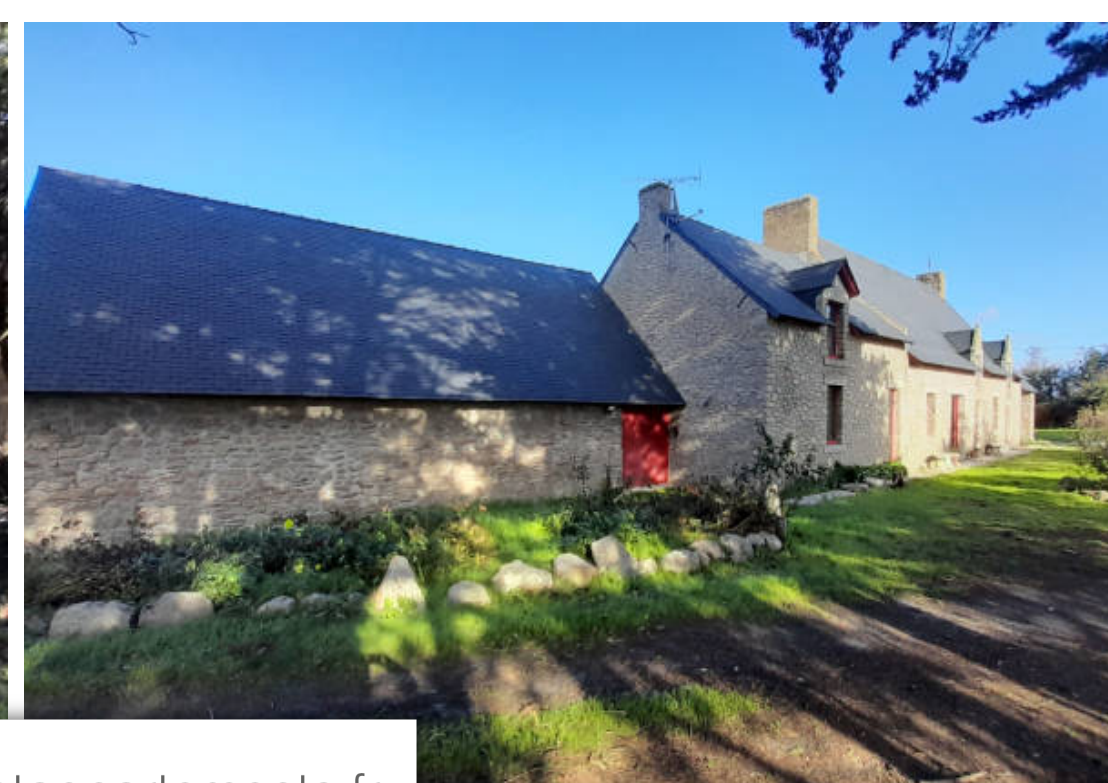

www.maisonsetappartements.fr