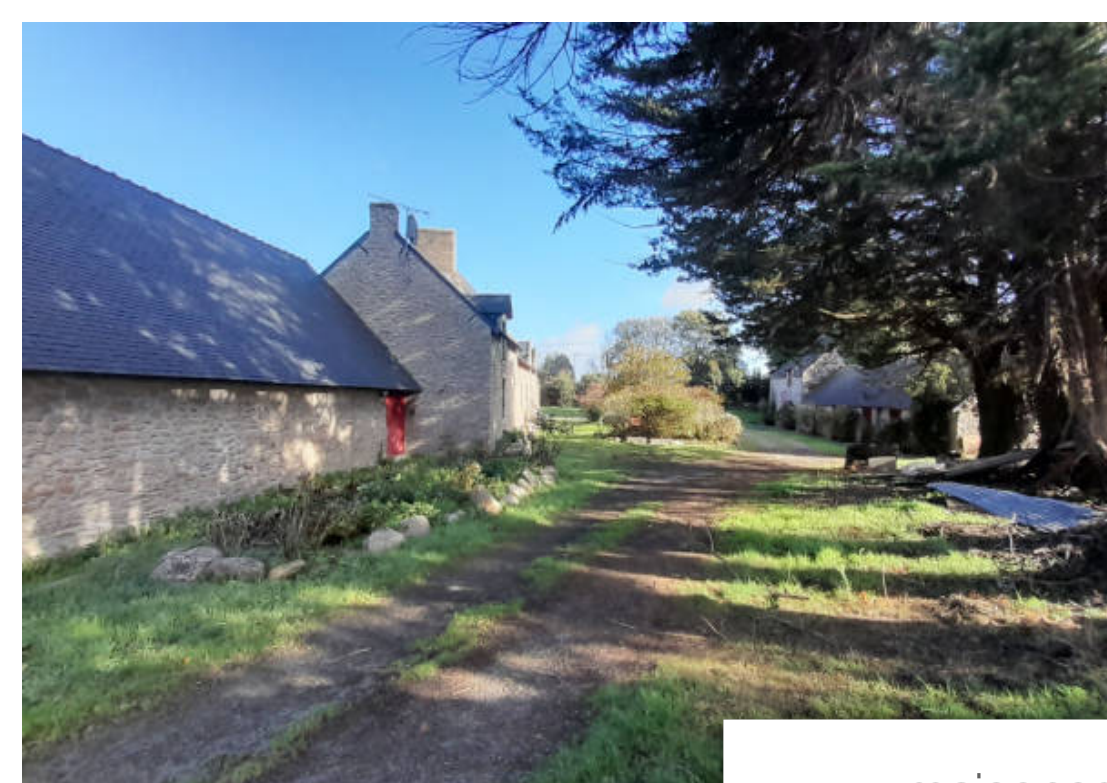

www.maisonsetappartements.fr