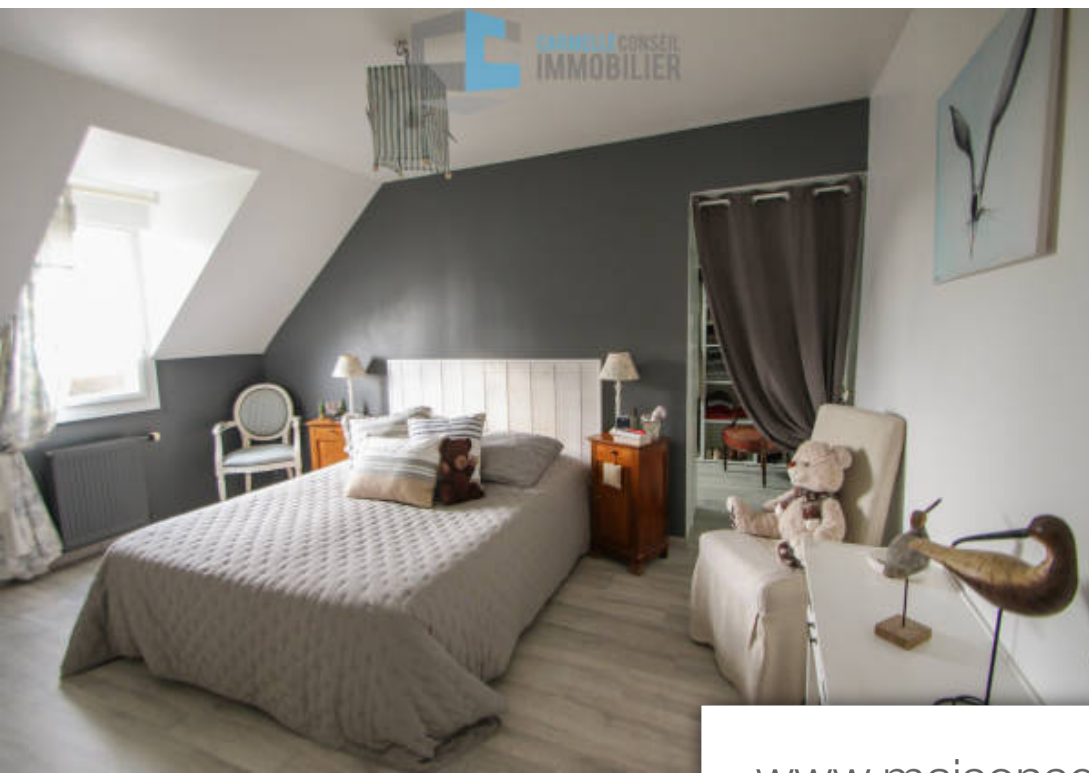

CARMELLE CONSEIL
IMMOBILIER