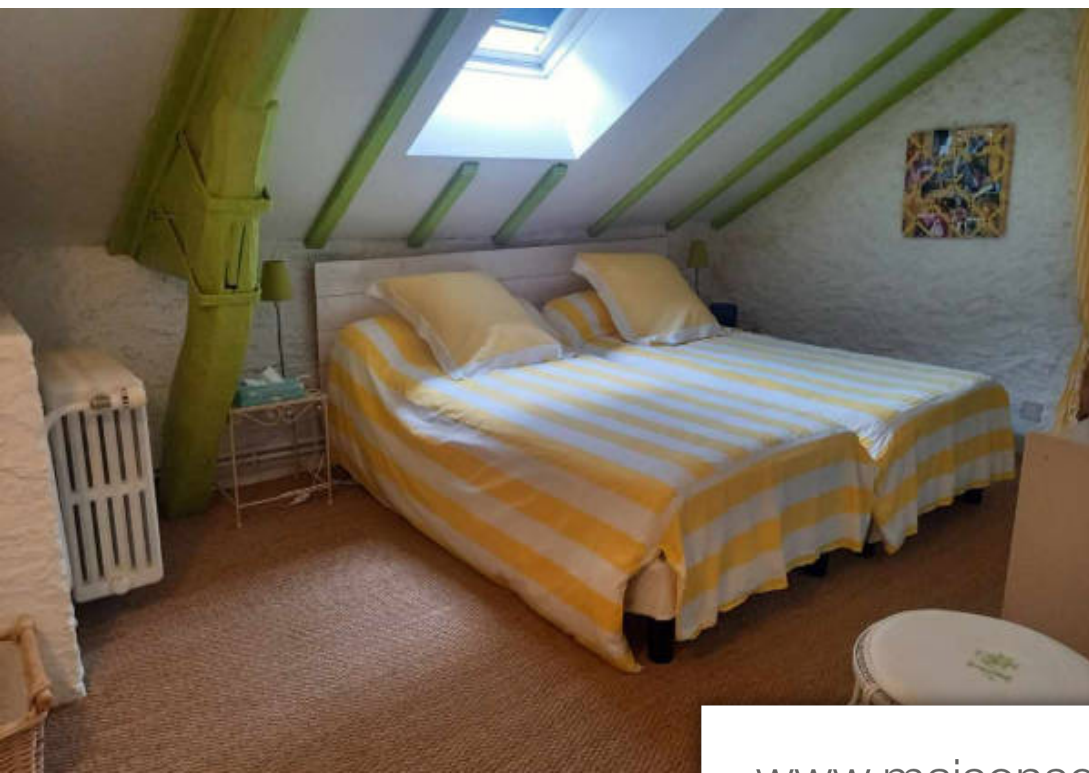

www.maisonsetappartements.fr