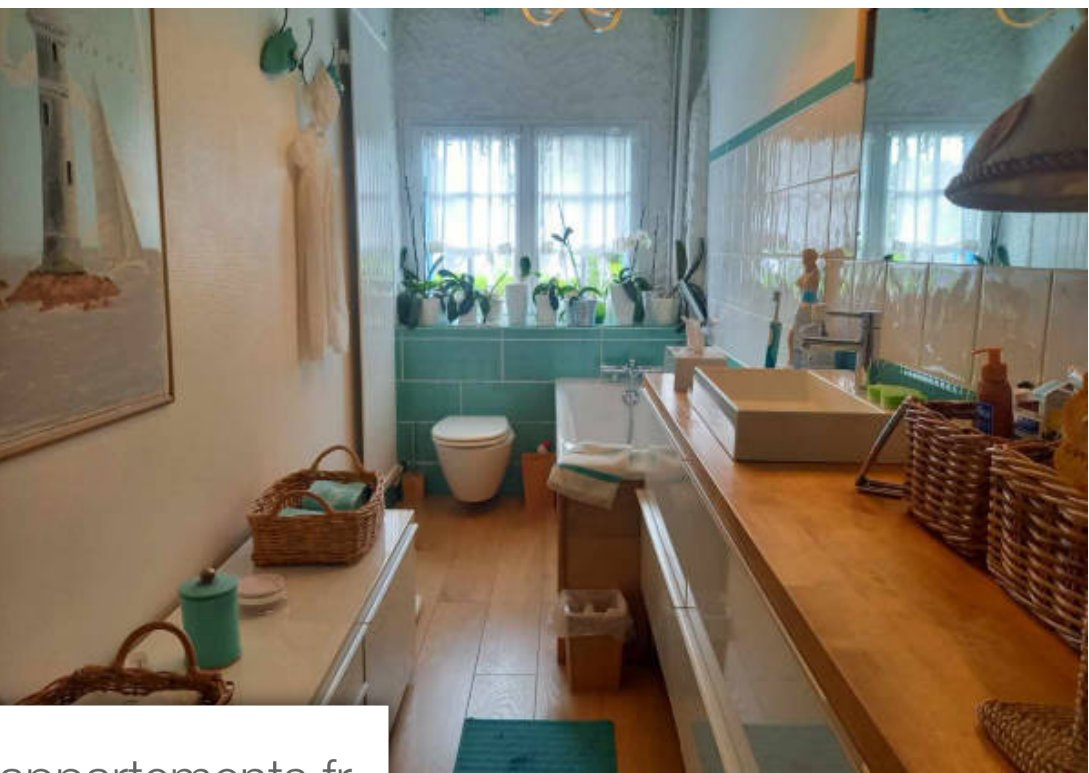

www.maisonsetappartements.fr