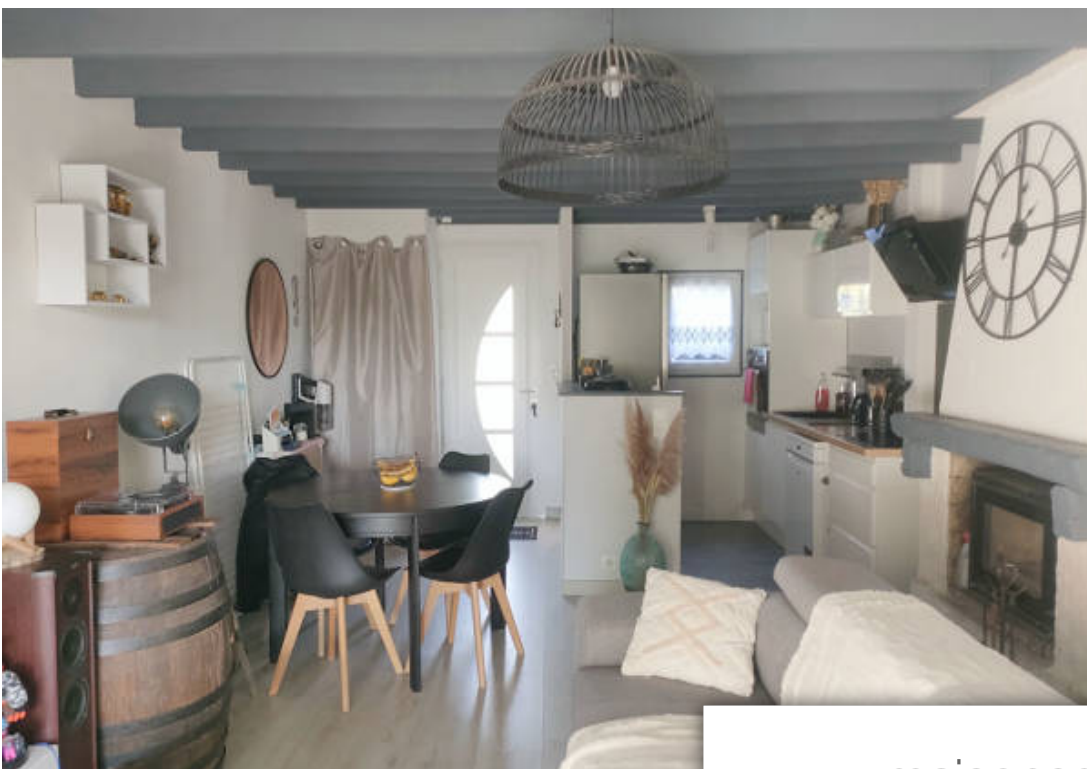

www.maisonsetappartements.fr