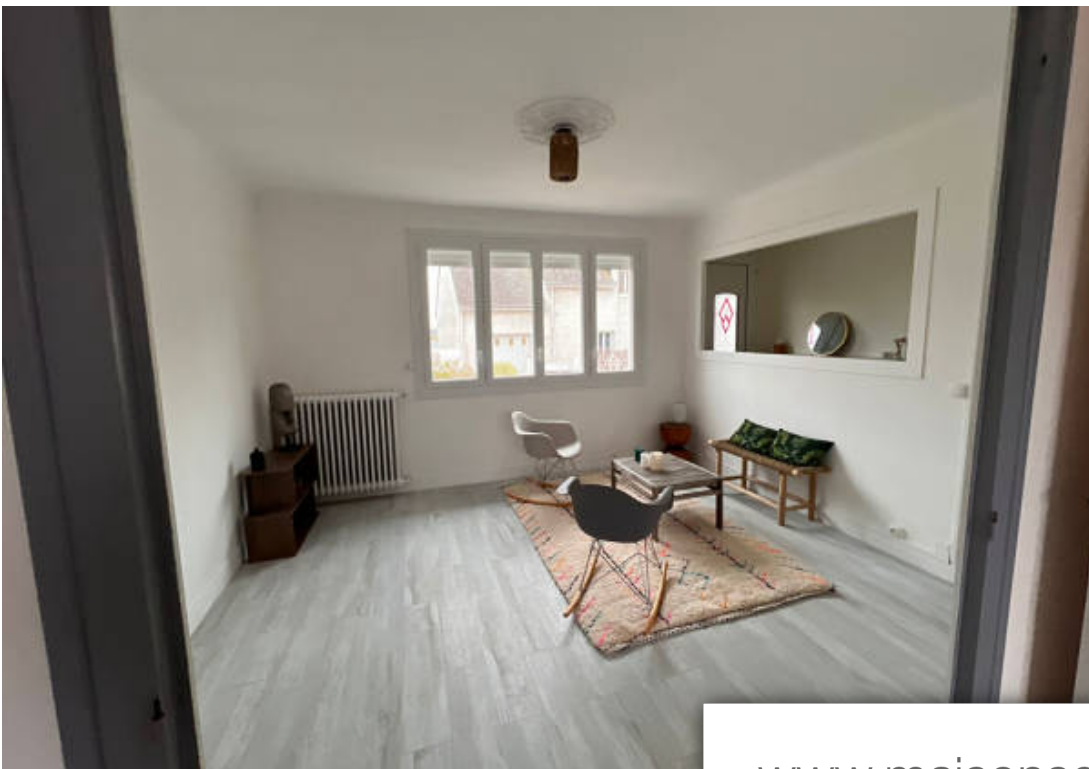

www.maisonsetappartements.fr