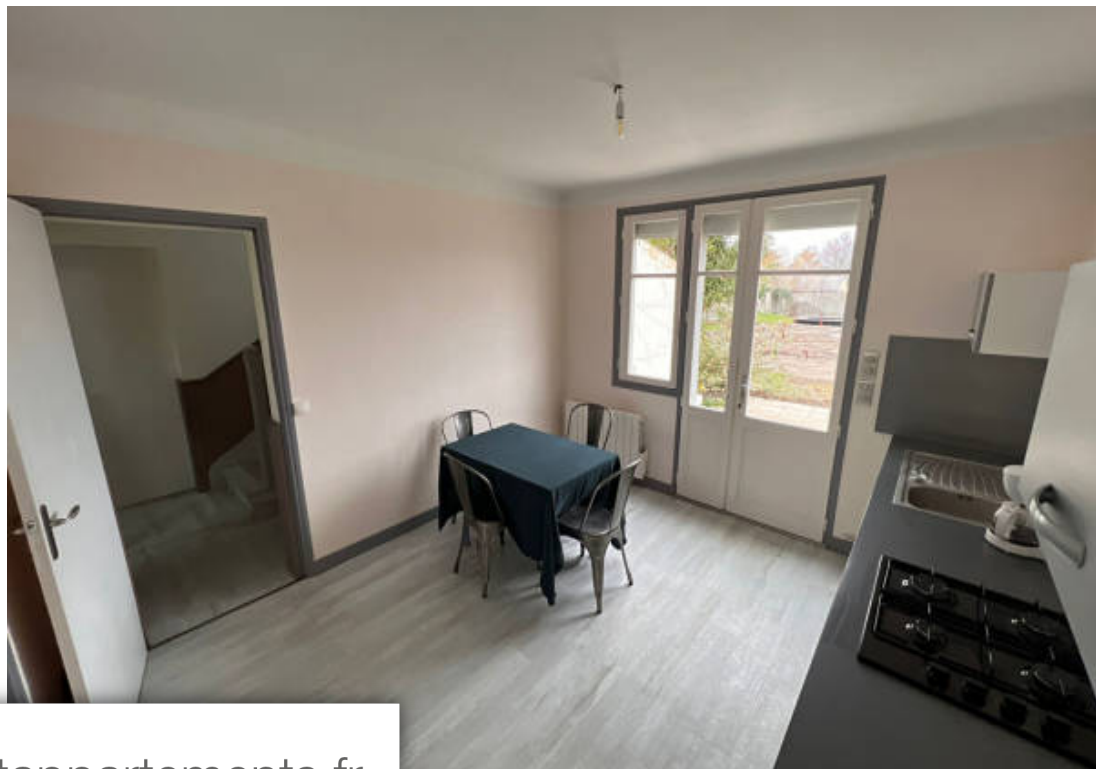

www.maisonsetappartements.fr