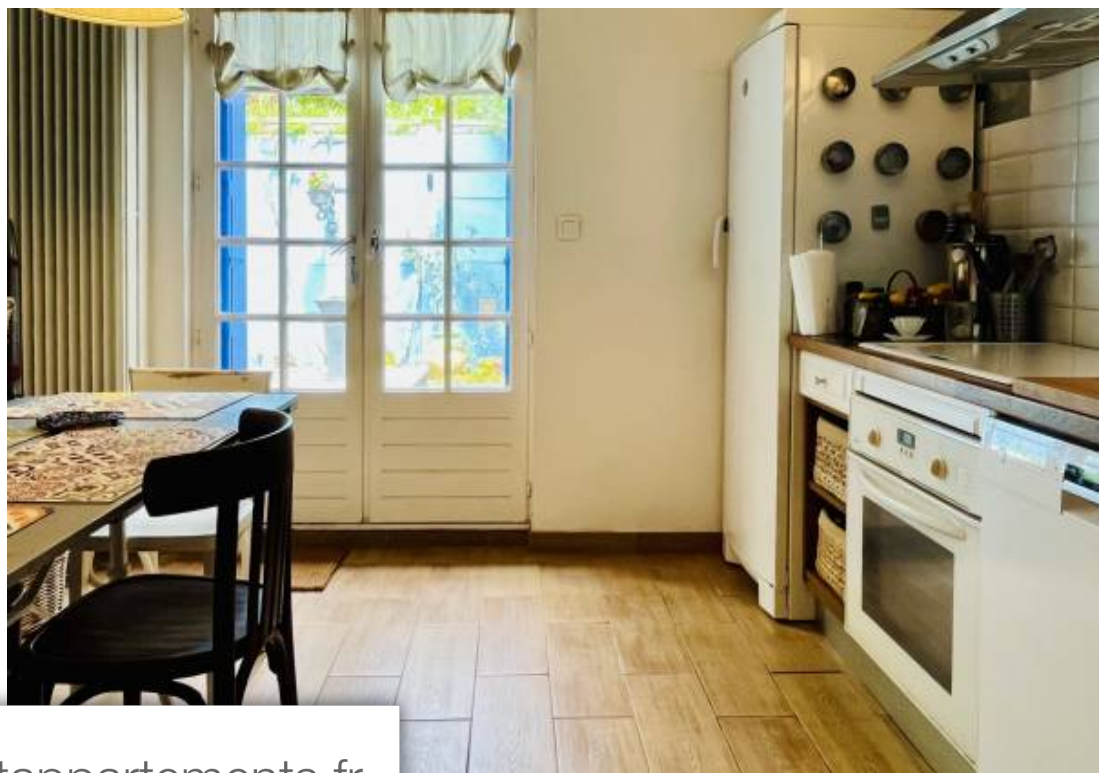

www.maisonsetappartements.fr